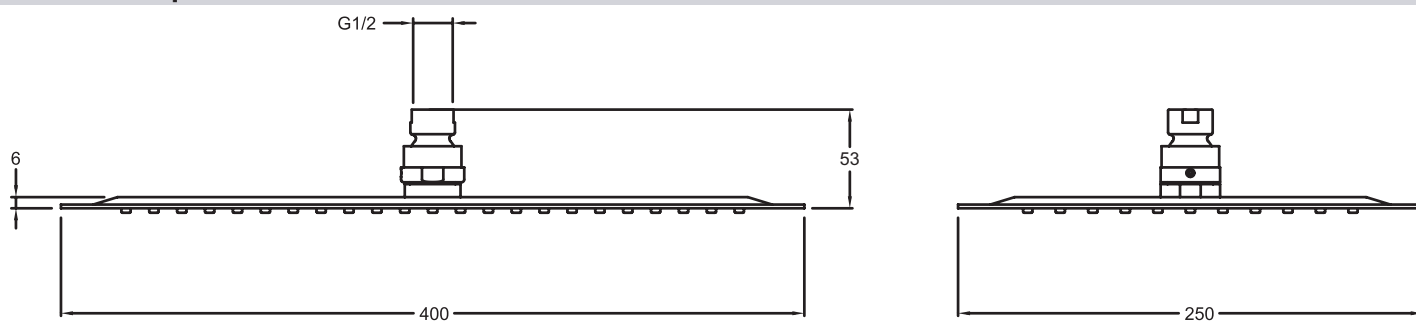

E20643

Collection : OBLO DESIGN

Couleur\* :

CP - Chrome

Principaux atouts :

### Caractéristiques techniques

- DIMENSIONS : 40 x 25 cm

### Dessin technique

Descriptif CCTP : Douche de tête rectangulaire 400 x 250 mm. E20643. Collection : OBLO DESIGN. DIMENSIONS : 40 x 25 cm.