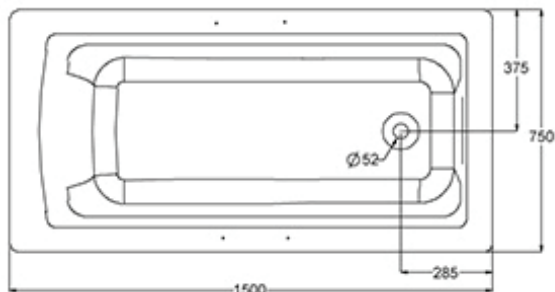

Общая информация

Спецификация продукта : Чугунная ванна 150 x 75 см, без ручек. E6D906. Коллекция : ARCHER. РАЗМЕРЫ (СМ) : 150 x 75 см. МАТЕРИАЛ : Чугун. ТИП УСТАНОВКИ : Встраиваемые. FORME : Прямоугольные. PRODUIT INCLUS : Антискользящее покрытие. VIDAGE : 52 мм. EQUIPABLE EN BALNÉO : Нет. GARANTIE : 25 лет.