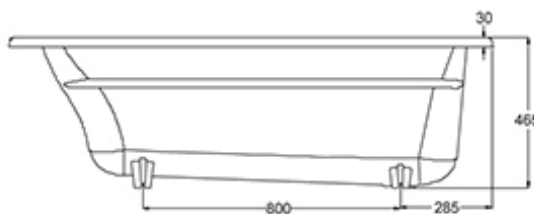

### Технические характеристики

- РАЗМЕРЫ (СМ) : 150 x 75 см
- ТИП УСТАНОВКИ : Встраиваемые
- PRODUIT INCLUS : Антискользящее покрытие
- EQUIPABLE EN BALNÉO : Нет
- МАТЕРИАЛ : Чугун
- FORME : Прямоугольные
- VIDAGE : 52 мм
- GARANTIE : 25 лет

### Продукты для комплектации

- E4113 : Комплект ножек

### Общая информация

Спецификация продукта : Чугунная ванна 150 x 75 см, без ручек. E6D906. Коллекция : ARCHER. РАЗМЕРЫ (СМ) : 150 x 75 см. МАТЕРИАЛ : Чугун. ТИП УСТАНОВКИ : Встраиваемые. FORME : Прямоугольные. PRODUIT INCLUS : Антискользящее покрытие. VIDAGE : 52 мм. EQUIPABLE EN BALNÉO : Нет. GARANTIE : 25 лет.