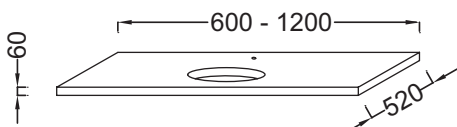

EV66-1200

Коллекция: PARALLEL

Отделки*:

Общие характеристики:

Преимущества для конечного пользователя

- АКССЕССУАРЫ: матовый металл и дополнительная возможность хранения

Технические характеристики

- РАЗМЕРЫ (СМ): 120 x 52 x 6 см
- МАТЕРИАЛ: ДСП Меламин
- ПРОДУКТ В КОМПЛЕКТЕ: (смеситель, раковина и набор креплений заказываются отдельно)
- ФИКСАЦИЯ: Установщику понадобится набор крепежей для монтажа на стену
- УСТАНОВКА С МЕБЕЛЮ ПОД СТОЛЕШНИЦЕЙ: Нужно три кронштейна из наборов EV509 (в 1 наборе - пара кронштейнов) или 1 набор EV509 и полотенцедержатели EV507
- У этой коллекции нет опции "Отделка лака на выбор"

Продукты для комплектации

- EV509: Кронштейны для столешницы
- EVF102: Накладная раковина 60 x 40 см, без отверстия для смесителя
- EVG102: Накладная раковина 40 x 40 см, без отверстия для смесителя

Технический чертеж

Преимущества при монтаже

- С ВЫРЕЗАМИ: для раковины Vox EVG102 или EVF102
- НАДЕЖНОСТЬ: Водоотталкивающее покрытие
- ВЕС: 17 кг
- ТИП УСТАНОВКИ: Подвесная
- УСТАНОВКА РАКОВИНЫ-СТОЛЕШНИЦЫ: По центру
- РЕКОМЕНДОВАННЫЙ СМЕСИТЕЛЬ: Смесители Stance - элегантность и легкость
- УСТАНОВКА БЕЗ МЕБЕЛИ ПОД СТОЛЕШНИЦЕЙ: 2 набора кронштейнов EV509 (в 1 наборе - пара кронштейнов) или 1 набор EV509 и полотенцедержатели EV507

Связанные продукты

- E78291: Декоративный слив с регулируемой высотой