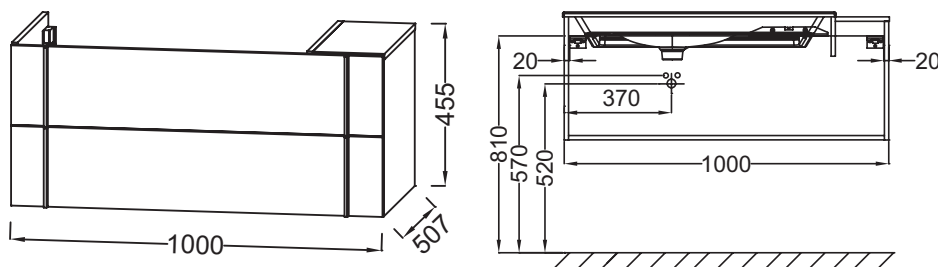

Технические характеристики

- **РАЗМЕРЫ (СМ)**: 100 x 50,80 x 45,20 см
- **МАТЕРИАЛ**: Лак или меламин
- **ТИП УСТАНОВКИ**: Подвесная
- **МЕСТО ДЛЯ ХРАНЕНИЯ**: 2 выдвижных ящика с механизмом «плавное закрытие» и 1 боковой
- **РЕШЕНИЕ ХРАНЕНИЯ**: Выдвижные ящики
- **ПРОДУКТ В КОМПЛЕКТЕ**: (смеситель, раковина и набор креплений заказываются отдельно)
- **УСТАНОВКА РАКОВИНЫ-СТОЛЕШНИЦЫ**: Раковина слева
- **ВНУТРЕННЯЯ ОТДЕЛКА**: Базальт
- **ФИКСАЦИЯ**: Установщику понадобится набор крепежей для монтажа на стену
- **РЕКОМЕНДОВАННЫЙ СМЕСИТЕЛЬ**: Смесители Nouvelle Vague
- **ВЕС**: 37,2 кг

Продукты для комплектации

- EXAR112-Z: Подвесная раковина-столешница 80 см

Технический чертёж

Спецификация продукта: Мебель 100 см для раковины-столешницы. ЕВ3031. Коллекция: NOUVELLE VAGUE. РАЗМЕРЫ (СМ): 100 x 50,80 x 45,20 см. ВЕС: 37,2 кг. МАТЕРИАЛ: Лак или меламин. ТИП УСТАНОВКИ: Подвесная. МЕСТО ДЛЯ ХРАНЕНИЯ: 2 выдвижных ящика с механизмом «плавное закрытие» и 1 боковой. РЕШЕНИЕ ХРАНЕНИЯ: Выдвижные ящики. ПРОДУКТ В КОМПЛЕКТЕ: (смеситель, раковина и набор креплений заказываются отдельно). УСТАНОВКА РАКОВИНЫ-СТОЛЕШНИЦЫ: Раковина слева. ВНУТРЕННЯЯ ОТДЕЛКА: Базальт. ФИКСАЦИЯ: Установщику понадобится набор крепежей для монтажа на стену. РЕКОМЕНДОВАННЫЙ СМЕСИТЕЛЬ: Смесители Nouvelle Vague.