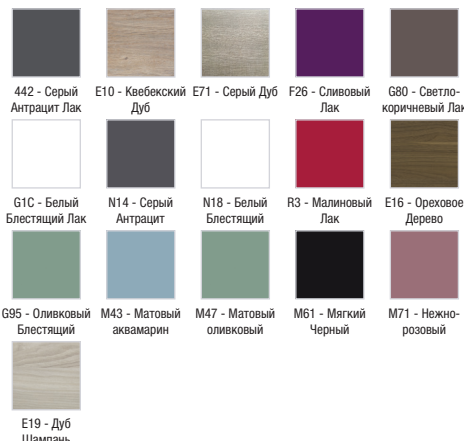

EB795GRU

Коллекция: ODEON UP

Отделки*:

Общие характеристики:

Преимущества для конечного пользователя

- ОПТИМАЛЬНАЯ СИСТЕМА ХРАНЕНИЯ: дверца с двухсторонним зеркалом, 2 стеклянные полки на отделение
- Практичность: светодиодная подсветка, 1 магнит
- Продуманность: розетка и инфракрасный выключатель

Технические характеристики

- РАЗМЕРЫ (СМ): 60 x 14 x 65 см
- МЕСТО ДЛЯ ХРАНЕНИЯ: 1 дверца с двойным зеркалом
- РЕШЕНИЕ ХРАНЕНИЯ: Дверцы
- Левосторонняя: шарниры слева
- Матовое покрытие: внешние и боковые панели
- ВЕС: 14,3 кг
- ВКЛЮЧЕНИЕ: 230В, 3.5Вт, класс II, IP 44
- МОДЕЛЬ: Левосторонняя
- Лакированное покрытие: внутренняя сторона серого цвета

Технический чертеж

Спецификация продукта: Зеркальный шкаф 60 см. EB795GRU. Коллекция: ODEON UP. РАЗМЕРЫ (СМ): 60 x 14 x 65 см. ВЕС: 14,3 кг. МЕСТО ДЛЯ ХРАНЕНИЯ: 1 дверца с двойным зеркалом. ВКЛЮЧЕНИЕ: 230В, 3.5Вт, класс II, IP 44. РЕШЕНИЕ ХРАНЕНИЯ: Дверцы. МОДЕЛЬ: Левосторонняя. Левосторонняя: шарниры слева. Лакированное покрытие: внутренняя сторона серого цвета. Матовое покрытие: внешние и боковые панели.