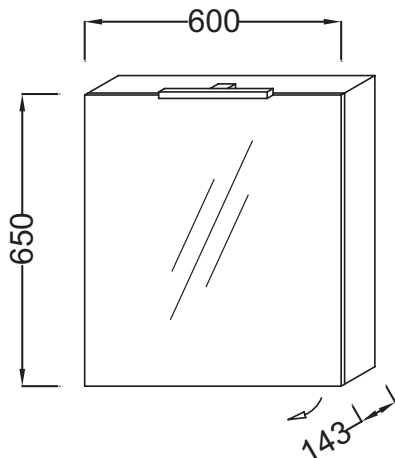

EB795GRU

Коллекция: ODEON UP

Отделки*:

Общие характеристики:

Преимущества для конечного пользователя

- ОПТИМАЛЬНАЯ СИСТЕМА ХРАНЕНИЯ: дверца с двухсторонним зеркалом, 2 стеклянные полки на отделение
- Практичность: светодиодная подсветка, 1 магнит
- Продуманность: розетка и инфракрасный выключатель

Технические характеристики

- РАЗМЕРЫ (СМ): 60 x 14 x 65 см
- МЕСТО ДЛЯ ХРАНЕНИЯ: 1 дверца с двойным зеркалом
- РЕШЕНИЕ ХРАНЕНИЯ: Дверцы
- Левосторонняя: шарниры слева
- Матовое покрытие: внешние и боковые панели
- ВЕС: 14,3 кг
- ВКЛЮЧЕНИЕ: 230В, 3.5Вт, класс II, IP 44
- МОДЕЛЬ: Левосторонняя
- Лакированное покрытие: внутренняя сторона серого цвета

Технический чертеж

Спецификация продукта: Зеркальный шкаф 60 см. EB795GRU. Коллекция: ODEON UP. РАЗМЕРЫ (СМ): 60 x 14 x 65 см. ВЕС: 14,3 кг. МЕСТО ДЛЯ ХРАНЕНИЯ: 1 дверца с двойным зеркалом. ВКЛЮЧЕНИЕ: 230В, 3.5Вт, класс II, IP 44. РЕШЕНИЕ ХРАНЕНИЯ: Дверцы. МОДЕЛЬ: Левосторонняя. Левосторонняя: шарниры слева. Лакированное покрытие: внутренняя сторона серого цвета. Матовое покрытие: внешние и боковые панели.