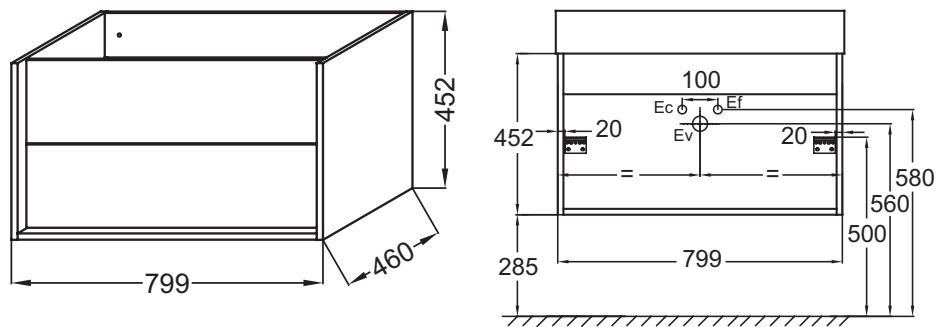

Технические характеристики

- РАЗМЕРЫ (СМ) : 80 x 46 x 45 см
- МАТЕРИАЛ : Лак или меламин
- RANGEMENT : Ящик
- PRISE USB : Нет
- FINITION INTÉRIEURE : Серый

Продукты для комплектации

- EXBI112 : Раковина-столешница 80 см
- EB1589 : Пара ручек 20 см, для мебели

Преимущества при монтаже

- Простая установка: Полностью собранная мебель

Связанные продукты

- EB1588 : Пара ножек

Спецификация продукта : Мебель для раковины-столешницы 80 см, 2 ящика, без ручек. EB1584-E70. Коллекция : VIVIENNE. РАЗМЕРЫ (СМ) : 80 x 46 x 45 см. ВЕС : 25 кг. МАТЕРИАЛ : Лак или меламин. ТИП УСТАНОВКИ : Подвесная. RANGEMENT : Ящик. LUMIÈRE : Нет. PRISE USB : Нет. POIGNÉE : Нет. FINITION INTÉRIEURE : Серый. FIXATION : Установщику необходимо выбрать набор креплений в зависимости от типа стены.

Технический чертеж

Спецификация продукта : Мебель для раковины-столешницы 80 см, 2 ящика, без ручек. EB1584-E70. Коллекция : VIVIENNE. РАЗМЕРЫ (CM) : 80 x 46 x 45 см. ВЕС : 25 кг. МАТЕРИАЛ : Лак или меламин. ТИП УСТАНОВКИ : Подвесная. RANGEMENT : Ящик. LUMIÈRE : Нет. PRISE USB : Нет. POIGNÉE : Нет. FINITION INTÉRIEURE : Серый. FIXATION : Установщику необходимо выбрать набор креплений в зависимости от типа стены.