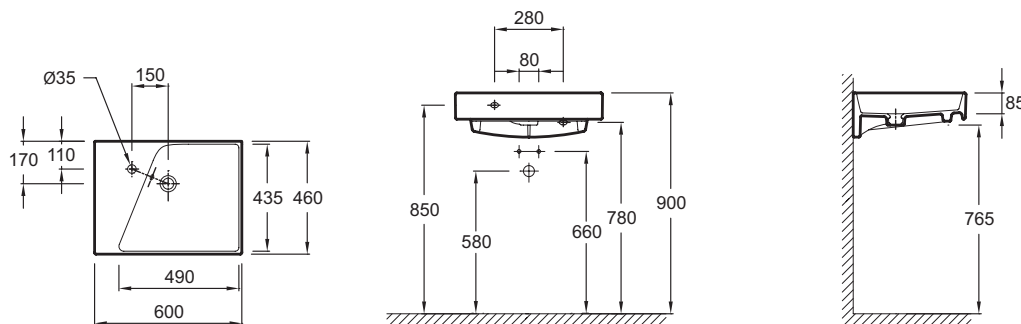

Collection : RYTHMIK

Couleur* :

00 - Blanc

Caractéristiques techniques

- DIMENSIONS : 60 x 46 cm
- MATÉRIAU : Céramique
- PERCEMENT ET PRÉ-PERCEMENT ROBINETTERIE : Percé 1 trou à gauche
- CONFIGURATION : STANDARD
- TROP-PLEIN : Avec trou de trop plein
- PRODUIT INCLUS : (robinetterie non incluse)
- POIDS : 18,4 kg
- TYPE D'INSTALLATION : Autoportant ou peut être monté sur un meuble spécifique
- PERCEMENT ROBINETTERIE : Percé 1 trou pour robinetterie
- MEULÉ/NON-MEULÉ : Meulé, pour une installation parfaite avec un meuble ou un plan de travail
- NOMBRE DE VASQUES : Simple vasque
- Plan-vasque meulé pour meuble

- EB1307, 7321K

Produits complémentaires

- EB1158 : Miroir avec éclairage LED, anti-buée et horloge, 55 cm
- EB1301 : Meuble sous plan-vasque 60 cm, 2 tiroirs
- EB1307 : Meuble sous plan-vasque 60 cm, 3 tiroirs

Dessin technique

Descriptif CCTP : Plan-vasque 60 cm meulé. A installer sur un meuble. EXQ112-Z. Collection : RYTHMIK. DIMENSIONS : 60 x 46 cm. POIDS : 18,4 kg. MATÉRIAU : Céramique. TYPE D'INSTALLATION : Autoportant ou peut être monté sur un meuble spécifique. PERCEMENT ET PRÉ-PERCEMENT ROBINETTERIE : Percé 1 trou à gauche. PERCEMENT ROBINETTERIE : Percé 1 trou pour robinetterie. CONFIGURATION : STANDARD. MEULÉ/NON-MEULÉ : Meulé, pour une installation parfaite avec un meuble ou un plan de travail. TROP-PLEIN : Avec trou de trop plein. NOMBRE DE VASQUES : Simple vasque. PRODUIT INCLUS : (robinetterie non incluse). Plan-vasque meulé pour meuble.