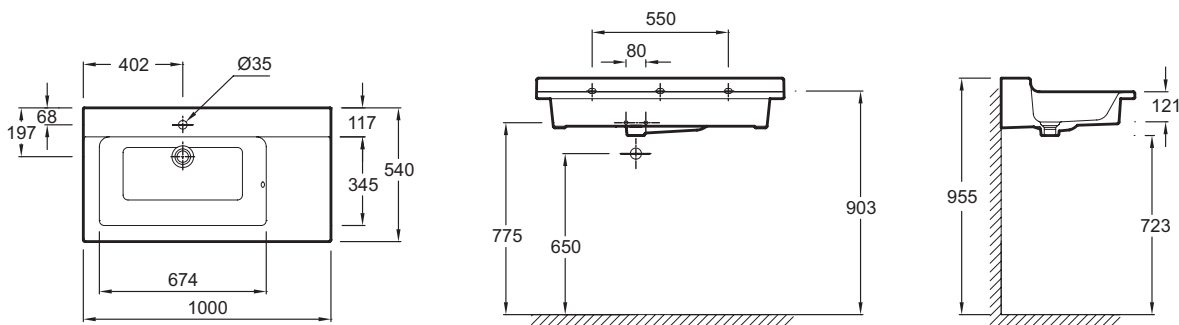

Преимущества при монтаже

- Облегченная установка: Система "клик" в комплекте

Технические характеристики

- Размеры (см): 100 x 54 см
- Разметка сверления отверстия для смесителя: С 1 отверстием для смесителя
- Рекомендуемые смесители: коллекция Talan
- Вес: 32 кг
- Дополнительная опция: Опорные ножки и полотенцесушитель

Продукты для комплектации

- E78297: Хромированный бутылочный сифон
- 10378D, E10378

Общая информация

Спецификация продукта: Подвесная раковина-столешница 100 x 54 см. EXK112. Коллекция: SOPRANO. Размеры (см): 100 x 54 см. Вес: 32 кг. Разметка сверления отверстия для смесителя: С 1 отверстием для смесителя. Дополнительная опция: Опорные ножки и полотенцесушитель. Рекомендуемые смесители: коллекция Talan.