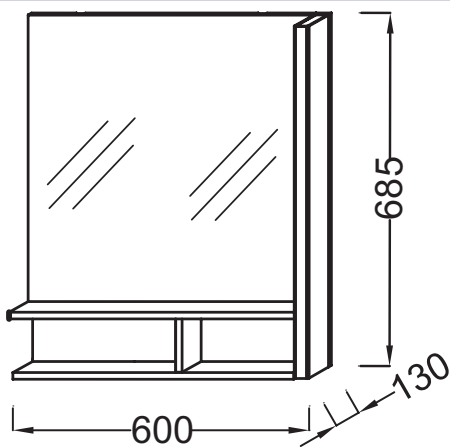

- Практичность: светодиодная подсветка с переключателем с инфракрасным датчиком
- Идеальное покрытие: роскошная отделка полочек из цельного дерева

Технические характеристики

- Размеры (см): 60 x 13 x 68,50 см
- Включение: 230В, 7.2Вт, класс II, IP 44

- Вес: 10 кг

Продукты для комплектации

- EB1185: Мебель под раковину 60 см

Связанные продукты

- EB1192: Столешница 60 см, без отверстия

Технический чертёж

Спецификация продукта: Зеркало 60 см, светодиодная подсветка справа. EB1180D. Коллекция: TERRACE. Размеры (см): 60 x 13 x 68,50 см. Вес: 10 кг. Включение: 230В, 7.2Вт, класс II, IP 44.