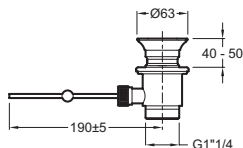

E78342

Коллекция: NOUVELLE VAGUE

Отделки*:

BLV - Матовый
черный

CAT - Матовый
хром

Общие характеристики:

Преимущества для конечного пользователя

- **ОТДЕЛКА "МАТОВЫЙ ЧЕРНЫЙ"** : В коллекции Nouvelle Vague это насыщенный черный цвет с бархатистой фактурой .
- **ОТДЕЛКА "МАТОВЫЙ ХРОМ"** : Теплая фактура хрома с оригинальными бликами.
- **ПРАКТИЧНОЕ ПОКРЫТИЕ:** Уникальная защита от отпечатков пальцев. Гарантия на покрытие 25 лет.
- **ИНДУСТРИАЛЬНЫЙ СТИЛЬ:** Дизайн ручек переключения напоминает рабочий инструмент.

Технические характеристики

- **ТИП УСТАНОВКИ:** 1 отверстие
- **ВЫСОТА ПОД ИЗЛИВОМ:** 98 мм
- **ПОДКЛЮЧЕНИЕ:** С гибкой подводкой
- **СЛИВ:** С донным клапаном
- **УСТАНОВКА:** 1 отверстие
- **РАСХОД ВОДЫ:** 5 л/мин
- **РАССТОЯНИЕ МЕЖДУ ЦЕНТРОМ ИЗЛИВА И ЦЕНТРАЛЬНОЙ ОСЬЮ КОРПУСА:** 111 мм
- **МЕХАНИЗМ:** Кран-букса с керамическим диском
- **ОДНОРЫЧАЖНЫЙ СМЕСИТЕЛЬ:** МЕХАНИКА
- **ГАРАНТИЯ НА ОТДЕЛКУ:** 10 лет на покрытие "Матовый хром" и 25 лет на покрытие "Матовый черный"

Технический чертёж

Спецификация продукта: Однорычажный смеситель для биде. E78342. Коллекция: NOUVELLE VAGUE. ТИП УСТАНОВКИ: 1 отверстие. РАСХОД ВОДЫ: 5 л/мин. ВЫСОТА ПОД ИЗЛИВОМ: 98 мм. РАССТОЯНИЕ МЕЖДУ ЦЕНТРОМ ИЗЛИВА И ЦЕНТРАЛЬНОЙ ОСЬЮ КОРПУСА: 111 мм. ПОДКЛЮЧЕНИЕ: С гибкой подводкой. МЕХАНИЗМ: Кран-букса с керамическим диском. СЛИВ: С донным клапаном. ОДНОРЫЧАЖНЫЙ СМЕСИТЕЛЬ: МЕХАНИКА. УСТАНОВКА: 1 отверстие. ГАРАНТИЯ НА ОТДЕЛКУ: 10 лет на покрытие "Матовый хром" и 25 лет на покрытие "Матовый черный".