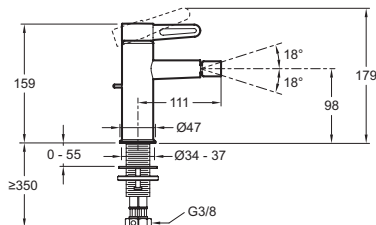

E78342

Коллекция: NOUVELLE VAGUE

Отделки*:

BLV - Матовый
черный

CAT - Матовый
хром

Общие характеристики:

Преимущества для конечного пользователя

- **ОТДЕЛКА "МАТОВЫЙ ЧЕРНЫЙ"** : В коллекции Nouvelle Vague это насыщенный черный цвет с бархатистой фактурой .
- **ОТДЕЛКА "МАТОВЫЙ ХРОМ"** : Теплая фактура хрома с оригинальными бликами.
- **ПРАКТИЧНОЕ ПОКРЫТИЕ:** Уникальная защита от отпечатков пальцев. Гарантия на покрытие 25 лет.
- **ИНДУСТРИАЛЬНЫЙ СТИЛЬ:** Дизайн ручек переключения напоминает рабочий инструмент.

Технические характеристики

- **ТИП УСТАНОВКИ:** 1 отверстие
- **ВЫСОТА ПОД ИЗЛИВОМ:** 98 мм
- **ПОДКЛЮЧЕНИЕ:** С гибкой подводкой
- **СЛИВ:** С донным клапаном
- **УСТАНОВКА:** 1 отверстие
- **РАСХОД ВОДЫ:** 5 л/мин
- **РАССТОЯНИЕ МЕЖДУ ЦЕНТРОМ ИЗЛИВА И ЦЕНТРАЛЬНОЙ ОСЬЮ КОРПУСА:** 111 мм
- **МЕХАНИЗМ:** Кран-букса с керамическим диском
- **ОДНОРЫЧАЖНЫЙ СМЕСИТЕЛЬ:** МЕХАНИКА
- **ГАРАНТИЯ НА ОТДЕЛКУ:** 10 лет на покрытие "Матовый хром" и 25 лет на покрытие "Матовый черный"

Технический чертёж

Спецификация продукта: Однорычажный смеситель для биде. E78342. Коллекция: NOUVELLE VAGUE. ТИП УСТАНОВКИ: 1 отверстие. РАСХОД ВОДЫ: 5 л/мин. ВЫСОТА ПОД ИЗЛИВОМ: 98 мм. РАССТОЯНИЕ МЕЖДУ ЦЕНТРОМ ИЗЛИВА И ЦЕНТРАЛЬНОЙ ОСЬЮ КОРПУСА: 111 мм. ПОДКЛЮЧЕНИЕ: С гибкой подводкой. МЕХАНИЗМ: Кран-букса с керамическим диском. СЛИВ: С донным клапаном. ОДНОРЫЧАЖНЫЙ СМЕСИТЕЛЬ: МЕХАНИКА. УСТАНОВКА: 1 отверстие. ГАРАНТИЯ НА ОТДЕЛКУ: 10 лет на покрытие "Матовый хром" и 25 лет на покрытие "Матовый черный".