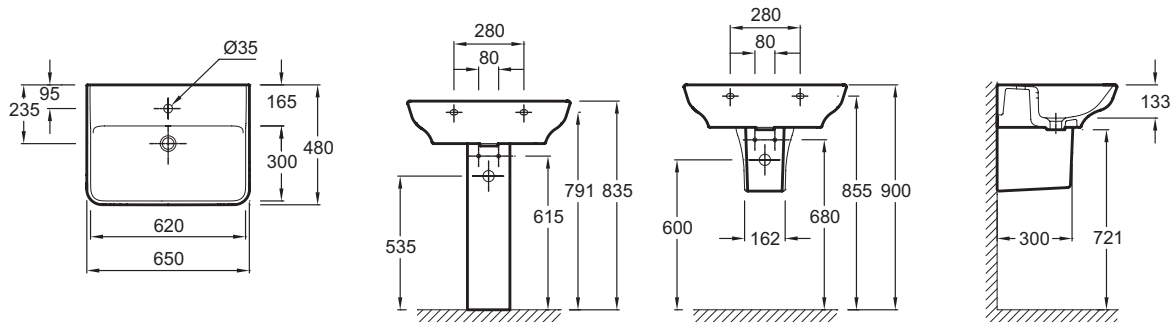

**EGC111-Z**

**Collection :** STRUKTURA

**Couleur\* :**

00 - Blanc

**Principaux atouts :**

**Caractéristiques techniques**

- DIMENSIONS : 65 x 48 cm
- MATÉRIAU : Céramique
- NORMES ET RÉGLEMENTATIONS : NF
- PERCEMENT ROBINETTERIE : Percé 1 trou pour robinetterie
- MEULÉ/NON-MEULÉ : Meulé, pour une installation parfaite avec un meuble ou un plan de travail
- NOMBRE DE VASQUES : Simple vasque
- POIDS : 18,5 kg
- TYPE D'INSTALLATION : Autoportant
- PERCEMENT ET PRÉ-PERCEMENT ROBINETTERIE : Percé 1 trou de robinetterie
- CONFIGURATION : STANDARD
- TROP-PLEIN : Avec trou de trop-plein
- PRODUIT INCLUS : (robinetterie non incluse)

**Bénéfices consommateurs**

- DESIGN : Design géométrique adouci, rebords fins, lavabo avec option « meulé » pour une installation avec le meuble.
- FONCTIONNALITE : Pentes adoucies pour une facilité de nettoyage, cuve profonde (13 cm) évitant les éclaboussures, large plage de pose arrière.

**Produits complémentaires**

- EB1382 : Meuble 65 cm pour lavabo, 2 portes
- EB1383 : Meuble 65 cm pour lavabo, 2 tiroirs

**Dessin technique**

Descriptif CCTP : Lavabo 65 cm, meulé. EGC111-Z. Collection : STRUKTURA. DIMENSIONS : 65 x 48 cm. POIDS : 18,5 kg. MATÉRIAU : Céramique. TYPE D'INSTALLATION : Autoportant. NORMES ET RÉGLEMENTATIONS : NF. PERCEMENT ET PRÉ-PERCEMENT ROBINETTERIE : Percé 1 trou de robinetterie. PERCEMENT ROBINETTERIE : Percé 1 trou pour robinetterie. CONFIGURATION : STANDARD. MEULÉ/NON-MEULÉ : Meulé, pour une installation parfaite avec un meuble ou un plan de travail. TROP-PLEIN : Avec trou de trop-plein. NOMBRE DE VASQUES : Simple vasque. PRODUIT INCLUS : (robinetterie non incluse).