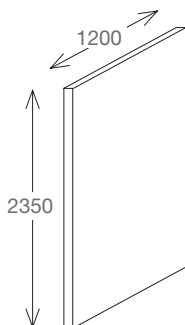

**Технические характеристики**

- РАЗМЕРЫ (СМ): 233,50 x 120 см
- ТИП УСТАНОВКИ: Крепление к стене
- АКСЕССУАРЫ: Стеновая панель
- Высокая устойчивость: водонепроницаемый, гнилостойкий, очень устойчивый (к воздействию химических веществ, ударам и истиранию)

- ВЕС: 22 кг
- ТОЛЩИНА СТЕКЛА В ММ: 7
- ТИП ДУШЕВОГО ОГРАЖДЕНИЯ: 0

**Связанные продукты**

- E63005: Внешний угловой профиль
- E63006: Отделочный профиль
- E63032: Соединительный профиль
- E63034: Внутренний угловой профиль
- E63035: Набор для угловой установки

**Общая информация**

Спецификация продукта: Декоративные панели на стену. E63000. Коллекция: PANOLUX. РАЗМЕРЫ (СМ): 233,50 x 120 см. ВЕС: 22 кг. ТИП УСТАНОВКИ: Крепление к стене. ТОЛЩИНА СТЕКЛА В ММ: 7. АКСЕССУАРЫ: Стеновая панель. ТИП ДУШЕВОГО ОГРАЖДЕНИЯ: 0. Высокая устойчивость: водонепроницаемый, гнилостойкий, очень устойчивый (к воздействию химических веществ, ударам и истиранию).