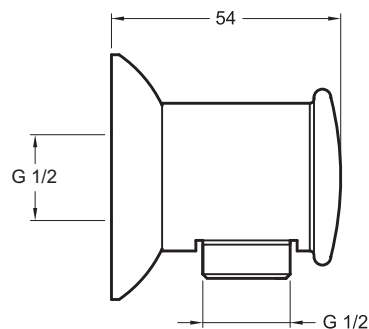

E11627

Коллекция: ОБЩАЯ КАТЕГОРИЯ

Отделка\*:

CP - Хром

### Технические характеристики

- ВЕС: 0,5 кг
- НАЛИЧИЕ СМЕСИТЕЛЯ: БЕЗ СМЕСИТЕЛЯ
- АКССЕСУАРЫ: Коленное соединение

### Связанные продукты

- E75142: Коленное соединение G1/2 M для гибкого душевого шланга

### Общая информация

Спецификация продукта: Коленное соединение. E11627. Коллекция: ОБЩАЯ КАТЕГОРИЯ. ВЕС: 0,5 кг. АКССЕСУАРЫ: Коленное соединение. НАЛИЧИЕ СМЕСИТЕЛЯ: БЕЗ СМЕСИТЕЛЯ.