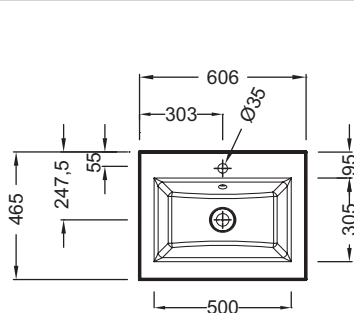

EB2105

Collection : VOX

Couleur* :

DD1 - Verre Blanc
brillant

DD4 - Verre Taupe
brillant

DD2 - Verre Gris
brillant

Caractéristiques techniques

- DIMENSIONS : 60 x 46 cm
- MATÉRIAU : Verre
- PERCEMENT ET PRÉ-PERCEMENT ROBINETTERIE : percé 1 trou de robinetterie
- CONFIGURATION : STANDARD
- NOMBRE DE VASQUES : Simple vasque
- POIDS : 9 kg
- TYPE D'INSTALLATION : Posé
- PERCEMENT ROBINETTERIE : Percé 1 trou pour robinetterie
- TROP-PLEIN : Avec trou de trop plein
- PRODUIT INCLUS : (robinetterie non incluse)

Bénéfices consommateurs

- DESIGN : l'originalité du verre décliné en 3 coloris

Bénéfices installateurs

- INSTALLATION : plan non autoportant, se pose sur le meuble

Dessin technique

Descriptif CCTP : Plan-vasque en verre 60 cm. A installer sur un meuble.. EB2105. Collection : VOX. DIMENSIONS : 60 x 46 cm. POIDS : 9 kg. MATÉRIAU : Verre. TYPE D'INSTALLATION : Posé. PERCEMENT ET PRÉ-PERCEMENT ROBINETTERIE : percé 1 trou de robinetterie. PERCEMENT ROBINETTERIE : Percé 1 trou pour robinetterie. CONFIGURATION : STANDARD. TROP-PLEIN : Avec trou de trop plein. NOMBRE DE VASQUES : Simple vasque. PRODUIT INCLUS : (robinetterie non incluse).