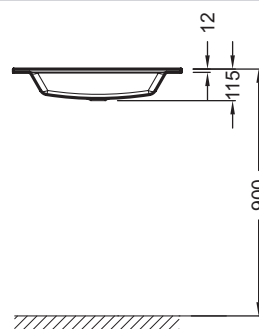

EB2105

Collection : VOX

Couleur* :

DD1 - Verre Blanc
brillant

DD4 - Verre Taupe
brillant

DD2 - Verre Gris
brillant

Caractéristiques techniques

- DIMENSIONS : 60 x 46 cm
- MATÉRIAU : Verre
- PERCEMENT ET PRÉ-PERCEMENT ROBINETTERIE : percé 1 trou de robinetterie
- CONFIGURATION : STANDARD
- NOMBRE DE VASQUES : Simple vasque
- POIDS : 9 kg
- TYPE D'INSTALLATION : Posé
- PERCEMENT ROBINETTERIE : Percé 1 trou pour robinetterie
- TROP-PLEIN : Avec trou de trop plein
- PRODUIT INCLUS : (robinetterie non incluse)

Bénéfices consommateurs

- DESIGN : l'originalité du verre décliné en 3 coloris

Bénéfices installateurs

- INSTALLATION : plan non autoportant, se pose sur le meuble

Dessin technique

Descriptif CCTP : Plan-vasque en verre 60 cm. A installer sur un meuble.. EB2105. Collection : VOX. DIMENSIONS : 60 x 46 cm. POIDS : 9 kg. MATÉRIAU : Verre. TYPE D'INSTALLATION : Posé. PERCEMENT ET PRÉ-PERCEMENT ROBINETTERIE : percé 1 trou de robinetterie. PERCEMENT ROBINETTERIE : Percé 1 trou pour robinetterie. CONFIGURATION : STANDARD. TROP-PLEIN : Avec trou de trop plein. NOMBRE DE VASQUES : Simple vasque. PRODUIT INCLUS : (robinetterie non incluse).