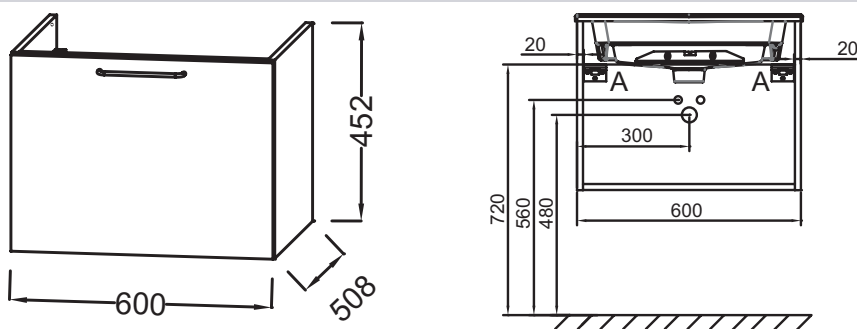

EB2510-R5

Collection : ODÉON RIVE GAUCHE

Couleur* :

Principaux atouts :

Caractéristiques techniques

- DIMENSIONS : 60 x 50,80 x 45,20 cm
- MATÉRIAU : Laque ou mélaminé
- TYPE DE RANGEMENT : Tiroir
- PRODUIT INCLUS : Aucun
- FINITION INTÉRIEURE : Gris
- POIDS : 18,3 kg
- TYPE D'INSTALLATION : Suspendu
- VERSION : Poignée chrome
- POIGNÉE : Poignée rapportée filaire
- FIXATION : Set de fixation à déterminer par votre installateur en fonction de votre support mural
- INFORMATIONS COMPLÉMENTAIRES : robinetterie, plan-vasque/vasque et set de fixation non inclus

Produits requis

- EB2562 : Plan-vasque verre givré, 81 cm
- EXBA112-Z : Plan-vasque céramique, 60 cm, meulé

Dessin technique

Descriptif CCTP : Meuble sous plan-vasque 60 cm, 1 tiroir haut, poignée chrome. EB2510-R5. Collection : ODÉON RIVE GAUCHE. DIMENSIONS : 60 x 50,80 x 45,20 cm. POIDS : 18,3 kg. MATÉRIAU : Laque ou mélaminé. TYPE D'INSTALLATION : Suspendu. TYPE DE RANGEMENT : Tiroir. VERSION : Poignée chrome. PRODUIT INCLUS : Aucun. POIGNÉE : Poignée rapportée filaire. FINITION INTÉRIEURE : Gris. FIXATION : Set de fixation à déterminer par votre installateur en fonction de votre support mural. INFORMATIONS COMPLÉMENTAIRES : robinetterie, plan-vasque/vasque et set de fixation non inclus.