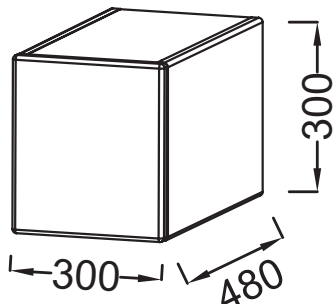

EB1744

Коллекция: TERRACE

Отделки*:

G1C - Белый
Блестящий Лак

Общие характеристики:

Преимущества для конечного пользователя

- Уникальный дизайн: утонченная, элегантная геометрия линий создает современный дизайн
- Уникальная функциональность: коллекция Terrace оптимизирует доступное пространство, упрощает хранение туалетных принадлежностей
- Идеальное покрытие: роскошная отделка из цельного дерева для внутренних ящиков

Технические характеристики

- РАЗМЕРЫ (СМ): 30 x 48 x 30 см
- МАТЕРИАЛ: Лак
- РЕШЕНИЕ ХРАНЕНИЯ: Выдвижные ящики
- ФИКСАЦИЯ: Установщику понадобится набор крепежей для монтажа на стену
- ВЕС: 13 кг
- ТИП УСТАНОВКИ: Подвесная
- ДОПОЛНИТЕЛЬНЫЙ МОДУЛЬ: Тумбы

Технический чертеж

Спецификация продукта: Промежуточный модуль 30 см. EB1744. Коллекция: TERRACE. РАЗМЕРЫ (СМ): 30 x 48 x 30 см. ВЕС: 13 кг. МАТЕРИАЛ: Лак. ТИП УСТАНОВКИ: Подвесная. РЕШЕНИЕ ХРАНЕНИЯ: Выдвижные ящики. ДОПОЛНИТЕЛЬНЫЙ МОДУЛЬ: Тумбы. ФИКСАЦИЯ: Установщику понадобится набор крепежей для монтажа на стену.