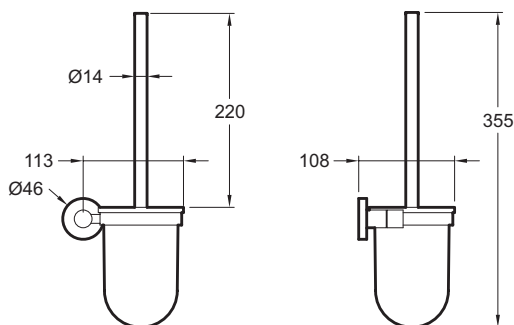

E77830

Коллекция: E0

Отделки*:

CP - Хром

Преимущества при монтаже

- Крепеж в комплекте

Технические характеристики

• РАЗМЕРЫ (CM): 11,30 x 10,80 x 35,50 см

• ВЕС: 0,9 кг

• ТИП УСТАНОВКИ: Крепление к стене

Общая информация

Спецификация продукта: Туалетный ершик. E77830. Коллекция: E0. РАЗМЕРЫ (CM): 11,30 x 10,80 x 35,50 см. ВЕС: 0,9 кг. ТИП УСТАНОВКИ: Крепление к стене.