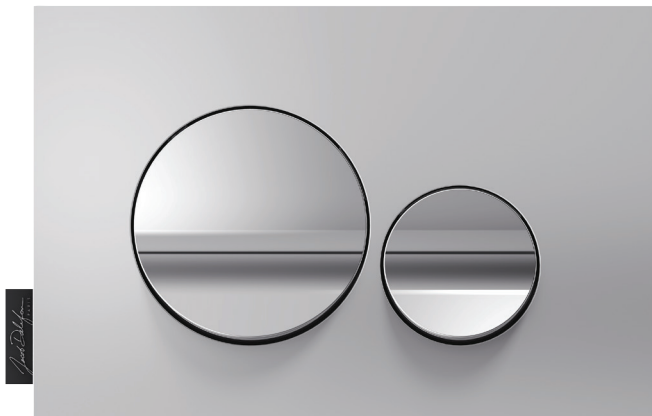

E20859

Коллекция: ОБЩАЯ КАТЕГОРИЯ

Отделки\*:

00-MWN -  
Матовый белый/  
Глянцевый белый

7-BMT - Матовый  
черный/  
Глянцевый  
черный

CP-MTC -  
Матовый хром/  
Хром

CP-MWN -  
Матовый белый/  
Хром

Общие характеристики:

### Технические характеристики

• РАЗМЕРЫ (СМ): 23,50 x 15,60 см

• ВЕС: 0,5 кг

### Общая информация

Спецификация продукта: Панель смыва круглый дизайн. E20859. Коллекция: ОБЩАЯ КАТЕГОРИЯ. РАЗМЕРЫ (СМ): 23,50 x 15,60 см. ВЕС: 0,5 кг.