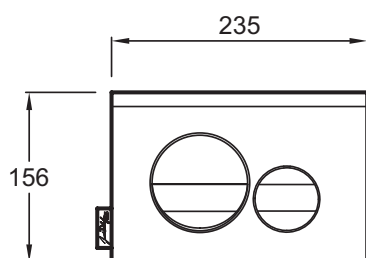

E20859

Коллекция: ОБЩАЯ КАТЕГОРИЯ

Отделки\*:

00-MWN -  
Матовый белый/  
Глянцевый белый

7-BMT - Матовый  
черный/  
Глянцевый  
черный

CP-MTC -  
Матовый хром/  
Хром

CP-MWN -  
Матовый белый/  
Хром

Общие характеристики:

### Технические характеристики

• РАЗМЕРЫ (СМ): 23,50 x 15,60 см

• ВЕС: 0,5 кг

### Общая информация

Спецификация продукта: Панель смыва круглый дизайн. E20859. Коллекция: ОБЩАЯ КАТЕГОРИЯ. РАЗМЕРЫ (СМ): 23,50 x 15,60 см. ВЕС: 0,5 кг.