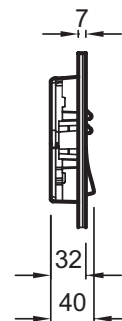

E20859

Коллекция: ОБЩАЯ КАТЕГОРИЯ

Отделки\*:

00-MWN -  
Матовый белый/  
Глянцевый белый

7-BMT - Матовый  
черный/  
Глянцевый  
черный

CP-MTC -  
Матовый хром/  
Хром

CP-MWN -  
Матовый белый/  
Хром

Общие характеристики:

### Технические характеристики

• РАЗМЕРЫ (СМ): 23,50 x 15,60 см

• ВЕС: 0,5 кг

### Общая информация

Спецификация продукта: Панель смыва круглый дизайн. E20859. Коллекция: ОБЩАЯ КАТЕГОРИЯ. РАЗМЕРЫ (СМ): 23,50 x 15,60 см. ВЕС: 0,5 кг.