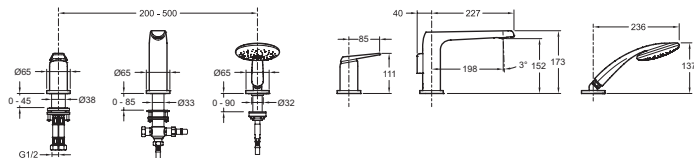

E97360

Коллекция: AVID

Отделки*:

BN -
Полированный
никель

CP - Хром

Общие характеристики:

Технические характеристики

- ВЕС: 6,1 кг
- ТИП: Однорычажный
- РАССТОЯНИЕ МЕЖДУ ЦЕНТРОМ ИЗЛИВА И ЦЕНТРАЛЬНОЙ ОСЬЮ КОРПУСА: 198 мм
- РАЗМЕТКА ОТВЕРСТИЙ: 200 - 500 мм
- ОДНОРЫЧАЖНЫЙ СМЕСИТЕЛЬ: МЕХАНИКА
- ГАРАНТИЯ НА ОТДЕЛКУ: 10 лет на покрытие "Хром" и 25 лет на покрытие "Полированный никель"
- ТИП УСТАНОВКИ: 3 отверстия
- ВЫСОТА ПОД ИЗЛИВОМ: 173 мм
- МЕХАНИЗМ: Кран-букса с керамическим диском
- СЛИВ: 0
- УСТАНОВКА: 0

Технический чертёж

Спецификация продукта: Однорычажный смеситель для ванны/душа на 3 отверстия. E97360. Коллекция: AVID. ВЕС: 6,1 кг. ТИП УСТАНОВКИ: 3 отверстия. ТИП: Однорычажный. ВЫСОТА ПОД ИЗЛИВОМ: 173 мм. РАССТОЯНИЕ МЕЖДУ ЦЕНТРОМ ИЗЛИВА И ЦЕНТРАЛЬНОЙ ОСЬЮ КОРПУСА: 198 мм. МЕХАНИЗМ: Кран-букса с керамическим диском. РАЗМЕТКА ОТВЕРСТИЙ: 200 - 500 мм. СЛИВ: 0. ОДНОРЫЧАЖНЫЙ СМЕСИТЕЛЬ: МЕХАНИКА. УСТАНОВКА: 0. ГАРАНТИЯ НА ОТДЕЛКУ: 10 лет на покрытие "Хром" и 25 лет на покрытие "Полированный никель".