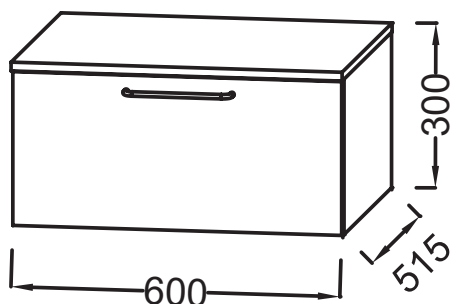

### Технические характеристики

- РАЗМЕРЫ (СМ): 60 x 51,50 x 30 см
- МАТЕРИАЛ: Лак или меламин
- РЕШЕНИЕ ХРАНЕНИЯ: Выдвижные ящики
- РУЧКИ: Стильная ручка в 5 цветах на выбор
- ФИКСАЦИЯ: Установщику понадобится набор крепежей для монтажа на стену

### Технический чертёж

Спецификация продукта: Тумба 60 см, 1 ящик. EB2537-RX. Коллекция: ODEON RIVE GAUCHE. РАЗМЕРЫ (СМ): 60 x 51,50 x 30 см. ВЕС: 18,8 кг. МАТЕРИАЛ: Лак или меламин. ТИП УСТАНОВКИ: Подвесная. РЕШЕНИЕ ХРАНЕНИЯ: Выдвижные ящики. ДОПОЛНИТЕЛЬНЫЙ МОДУЛЬ: Тумба. РУЧКИ: Стильная ручка в 5 цветах на выбор. ВНУТРЕННЯЯ ОТДЕЛКА: Серый. ФИКСАЦИЯ: Установщику понадобится набор крепежей для монтажа на стену.