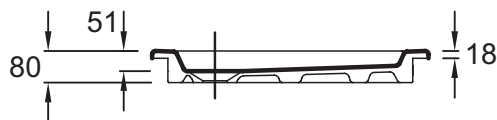

Преимущества при монтаже

- Установка: дополнительные ножки
- Простая установка: душевой поддон совместим с любой душевой кабиной, благодаря герметичной прокладке по периметру

Технические характеристики

- РАЗМЕРЫ (СМ): 70 x 70 x 8 см
- МАТЕРИАЛ: Керамика
- Гарантия 10 лет
- ВЕС: 22,7 кг
- ФОРМА: Квадратные

Технический чертеж

Спецификация продукта: Душевой поддон 70 x 70 см. EN130. Коллекция: KYREO. РАЗМЕРЫ (СМ): 70 x 70 x 8 см. ВЕС: 22,7 кг. МАТЕРИАЛ: Керамика. ФОРМА: Квадратные. Гарантия 10 лет.

*В зависимости от конфигурации компьютера или настроек принтера, технических факторов и характеристик, цвета, которые Вы видите могут не полностью соответствовать настоящим цветам и являются схематическими.