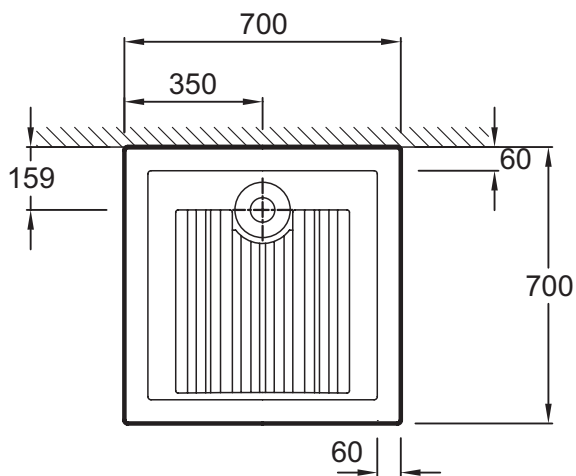

Преимущества при монтаже

- Установка: дополнительные ножки
- Простая установка: душевой поддон совместим с любой душевой кабиной, благодаря герметичной прокладке по периметру

Технические характеристики

- РАЗМЕРЫ (СМ): 70 x 70 x 8 см
- МАТЕРИАЛ: Керамика
- Гарантия 10 лет
- ВЕС: 22,7 кг
- ФОРМА: Квадратные

Технический чертеж

Спецификация продукта: Душевой поддон 70 x 70 см. EN130. Коллекция: KYREO. РАЗМЕРЫ (СМ): 70 x 70 x 8 см. ВЕС: 22,7 кг. МАТЕРИАЛ: Керамика. ФОРМА: Квадратные. Гарантия 10 лет.

*В зависимости от конфигурации компьютера или настроек принтера, технических факторов и характеристик, цвета, которые Вы видите могут не полностью соответствовать настоящим цветам и являются схематическими.