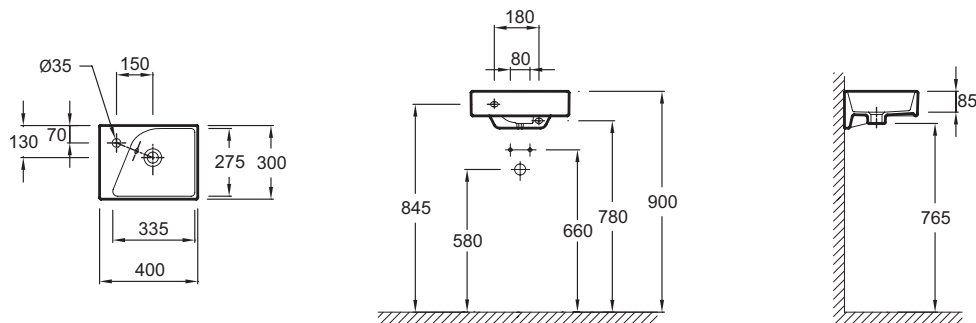

Технические характеристики

- РАЗМЕРЫ (СМ): 40 х 30 см
- МАТЕРИАЛ: Керамика
- РАЗМЕТКА СВЕРЛЕНИЯ ОТВЕРСТИЯ ДЛЯ СМЕСИТЕЛЯ: С 1 отверстием для смесителя слева
- УСТАНОВКА: Стандартные
- ОТВЕРСТИЕ ПЕРЕЛИВА: С отверстием перелива
- ПРОДУКТ В КОМПЛЕКТЕ: (смеситель заказывается отдельно)
- РЕКОМЕНДОВАННЫЙ СМЕСИТЕЛЬ: 0
- ВЕС: 8,5 кг
- ТИП УСТАНОВКИ: Подвесные или могут быть установлены вместе с мебелью
- ОТВЕРСТИЯ ДЛЯ СВЕРЛЕНИЯ: С 1 отверстием для смесителя
- ГЛАДКАЯ / НЕГЛАДКАЯ НИЖНЯЯ ПОВЕРХНОСТЬ: 0
- КОЛИЧЕСТВО РАКОВИН В СТОЛЕШНИЦЕ: 0
- РЕКОМЕНДОВАННЫЙ СИФОН: 0

Продукты для комплектации

- EВ1036: Мебель для рауоойника 39 см

Связанные продукты

- E78297: Хромированный бутылочный сифон

Общая информация

Спецификация продукта: Рауоойник 40 х 30 см. E4786. Коллекция: RYTHMIK. РАЗМЕРЫ (СМ): 40 х 30 см. ВЕС: 8,5 кг. МАТЕРИАЛ: Керамика. ТИП УСТАНОВКИ: Подвесные или могут быть установлены вместе с мебелью. РАЗМЕТКА СВЕРЛЕНИЯ ОТВЕРСТИЯ ДЛЯ СМЕСИТЕЛЯ: С 1 отверстием для смесителя слева. ОТВЕРСТИЯ ДЛЯ СВЕРЛЕНИЯ: С 1 отверстием для смесителя. УСТАНОВКА: Стандартные. ГЛАДКАЯ / НЕГЛАДКАЯ НИЖНЯЯ ПОВЕРХНОСТЬ: 0. ОТВЕРСТИЕ ПЕРЕЛИВА: С отверстием перелива. КОЛИЧЕСТВО РАКОВИН В СТОЛЕШНИЦЕ: 0. ПРОДУКТ В КОМПЛЕКТЕ: (смеситель заказывается отдельно). РЕКОМЕНДОВАННЫЙ СИФОН: 0. РЕКОМЕНДОВАННЫЙ СМЕСИТЕЛЬ: 0.