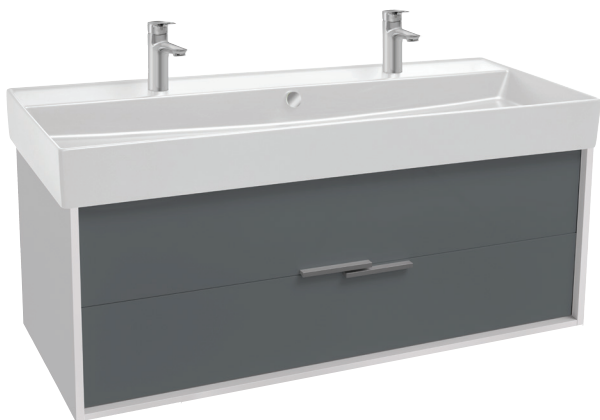

EB1669-J5

Коллекция: VIVIENNE

Отделки*:

J5 - Белый
гляцевый

J53 - Матовый
черный лак

J54 - Матовый
серый лак

E75 - Меламин
Дуб Давос
Натуральный

Общие характеристики:

Технические характеристики

- РАЗМЕРЫ (СМ) : 119.90 x 45.20 x 45.20 см
- МАТЕРИАЛ : Лак или меламин
- РЕШЕНИЕ ХРАНЕНИЯ : Выдвижные ящики
- ВНУТРЕННЯЯ ОТДЕЛКА : Серая
- ВЕС : 29 кг
- ТИП УСТАНОВКИ : Подвесная
- ПРОДУКТ В КОМПЛЕКТЕ : Ручки

Продукты для комплектации

- EXVK112 : Раковина-столешница 120 см
- EXBL112 : Двойная раковина-столешница 120 см

Технический чертёж

Спецификация продукта : Мебель для раковины-столешницы 120 см (ручки в комплекте). EB1669-J5. Коллекция : VIVIENNE. РАЗМЕРЫ (СМ) : 119.90 x 45.20 x 45.20 см. ВЕС : 29 кг. МАТЕРИАЛ : Лак или меламин. ТИП УСТАНОВКИ : Подвесная. РЕШЕНИЕ ХРАНЕНИЯ : Выдвижные ящики. ПРОДУКТ В КОМПЛЕКТЕ : Ручки. ВНУТРЕННЯЯ ОТДЕЛКА : Серая.