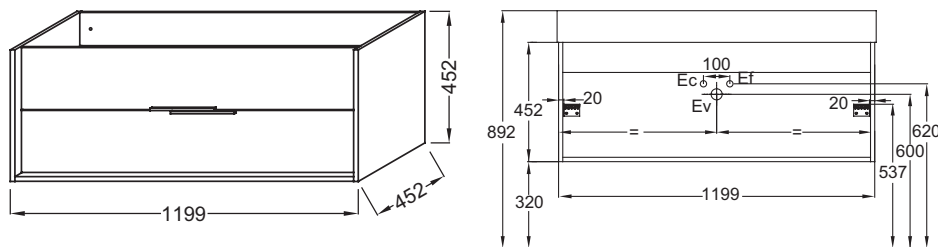

Технические характеристики

- РАЗМЕРЫ (СМ) : 119.90 x 45.20 x 45.20 см
- МАТЕРИАЛ : Лак или меламин
- РЕШЕНИЕ ХРАНЕНИЯ : Выдвижные ящики
- ВНУТРЕННЯЯ ОТДЕЛКА : Серая
- ВЕС : 29 кг
- ТИП УСТАНОВКИ : Подвесная
- ПРОДУКТ В КОМПЛЕКТЕ : Ручки

Продукты для комплектации

- EXVK112 : Раковина-столешница 120 см
- EXBL112 : Двойная раковина-столешница 120 см

Технический чертёж

Спецификация продукта : Мебель для раковины-столешницы 120 см (ручки в комплекте). EB1669-J5. Коллекция : VIVIENNE. РАЗМЕРЫ (СМ) : 119.90 x 45.20 x 45.20 см. ВЕС : 29 кг. МАТЕРИАЛ : Лак или меламин. ТИП УСТАНОВКИ : Подвесная. РЕШЕНИЕ ХРАНЕНИЯ : Выдвижные ящики. ПРОДУКТ В КОМПЛЕКТЕ : Ручки. ВНУТРЕННЯЯ ОТДЕЛКА : Серая.