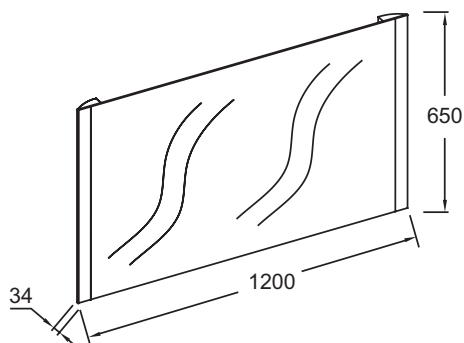

### Технические характеристики

- РАЗМЕРЫ (CM) : 120 x 3.40 x 65 см
- МАТЕРИАЛ : Стекло
- RANGEMENT : Зеркало
- ANTIBUÉE : 40В
- ВЕС : 10.6 кг
- ТИП УСТАНОВКИ : Крепление к стене
- ELECTRICITÉ : 230Вт, 2 x 12В, класс II IP44

### Технический чертёж

Спецификация продукта : Зеркало с вертикальной подсветкой 120 см. EB1475. Коллекция : ОБЩАЯ КАТЕГОРИЯ. РАЗМЕРЫ (CM) : 120 x 3.40 x 65 см. ВЕС : 10.6 кг. МАТЕРИАЛ : Стекло. ТИП УСТАНОВКИ : Крепление к стене. RANGEMENT : Зеркало. ELECTRICITÉ : 230Вт, 2 x 12В, класс II IP44. ANTIBUÉE : 40В.