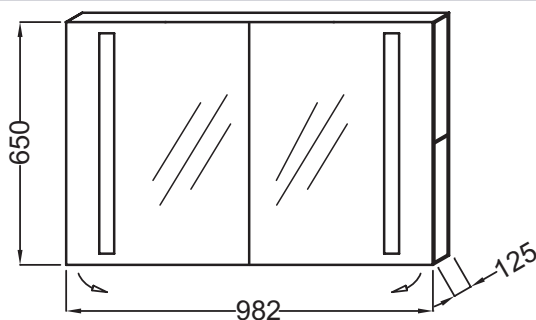

EB1062DRU

Коллекция: ОБЩАЯ КАТЕГОРИЯ

Отделки\*:

NF - Без  
покрытия

Общие характеристики:

### Технические характеристики

- Вес: 25,2 кг

### Общая информация

Спецификация продукта: Зеркальный шкаф 100 см. EB1062DRU. Коллекция: ОБЩАЯ КАТЕГОРИЯ. Вес: 25,2 кг.