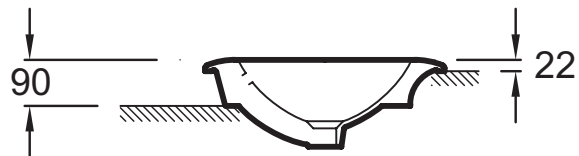

E1184

Коллекция: RONDE

Отделки*:

00 - Белый

Преимущества для конечного пользователя

- Дизайн: Вдохновение средиземноморьем просматривается в ярких цветах и общей форме

Технические характеристики

- РАЗМЕРЫ (СМ): 47 x 47 см
- ОТВЕРСТИЯ ДЛЯ СВЕРЛЕНИЯ: Без отверстия для смесителя
- ПОСТАВЛЯЕТСЯ С: Встраиваемая раковина. 60x44,5 см. 1 отверстие для смесителя, два размеченных.
- ВЕС: 8,6 кг
- ОТВЕРСТИЕ ПЕРЕЛИВА: С отверстием перелива
- Рекомендуемые смесители: Настенные или однорычажный Singulier E10862

Общая информация

Спецификация продукта: Раковина 47 см с заглушкой для переливного отверстия. E1184. Коллекция: RONDE. РАЗМЕРЫ (СМ): 47 x 47 см. ВЕС: 8,6 кг. ОТВЕРСТИЯ ДЛЯ СВЕРЛЕНИЯ: Без отверстия для смесителя. ОТВЕРСТИЕ ПЕРЕЛИВА: С отверстием перелива. ПОСТАВЛЯЕТСЯ С: Встраиваемая раковина. 60x44,5 см. 1 отверстие для смесителя, два размеченных.. Рекомендуемые смесители: Настенные или однорычажный Singulier E10862.