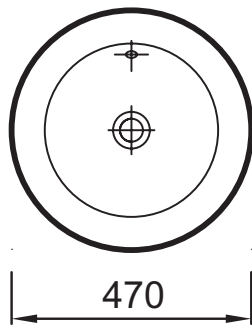

E1184

Коллекция: RONDE

Отделки*:

00 - Белый

Преимущества для конечного пользователя

- Дизайн: Вдохновение средиземноморьем просматривается в ярких цветах и общей форме

Технические характеристики

- РАЗМЕРЫ (СМ): 47 x 47 см
- ОТВЕРСТИЯ ДЛЯ СВЕРЛЕНИЯ: Без отверстия для смесителя
- ПОСТАВЛЯЕТСЯ С: Встраиваемая раковина. 60x44,5 см. 1 отверстие для смесителя, два размеченных.
- ВЕС: 8,6 кг
- ОТВЕРСТИЕ ПЕРЕЛИВА: С отверстием перелива
- Рекомендуемые смесители: Настенные или однорычажный Singulier E10862

Общая информация

Спецификация продукта: Раковина 47 см с заглушкой для переливного отверстия. E1184. Коллекция: RONDE. РАЗМЕРЫ (СМ): 47 x 47 см. ВЕС: 8,6 кг. ОТВЕРСТИЯ ДЛЯ СВЕРЛЕНИЯ: Без отверстия для смесителя. ОТВЕРСТИЕ ПЕРЕЛИВА: С отверстием перелива. ПОСТАВЛЯЕТСЯ С: Встраиваемая раковина. 60x44,5 см. 1 отверстие для смесителя, два размеченных.. Рекомендуемые смесители: Настенные или однорычажный Singulier E10862.