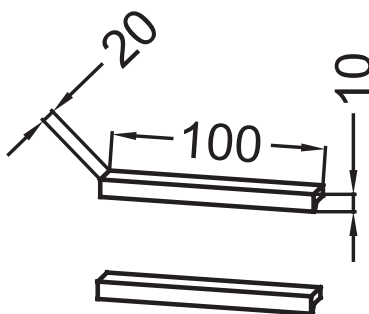

Общая информация

Спецификация продукта : Пара ручек 10 см, для колонны. EB1579. Коллекция : VIVIENNE. РАЗМЕРЫ (СМ) : 10 x 2 x 1 см. МАТЕРИАЛ : Металл. АКСЕССУАРЫ ДЛЯ МЕБЕЛИ : Ручки.