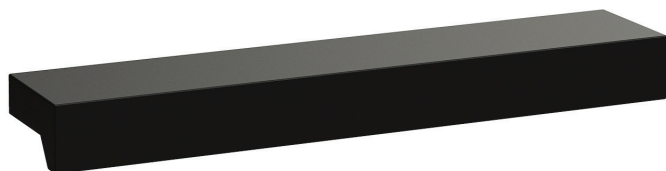

EB1579

Коллекция: VIVIENNE

Отделки\*:

S21 -  
Серебристо-  
серый сатин

F30 - Белый  
атласный лак

S48 -

S49 - Эвкалипт  
сатин

S14 - Черный  
сатин

### Преимущества для конечного пользователя

- Эстетичность: Отделки сатин на выбор

### Технические характеристики

- РАЗМЕРЫ (СМ) : 10 x 2 x 1 см
- МАТЕРИАЛ : Металл
- АКСЕССУАРЫ ДЛЯ МЕБЕЛИ : Ручки