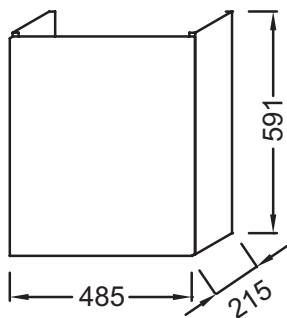

**Технические характеристики**

- **РАЗМЕРЫ (СМ):** 48,50 x 21,50 x 59,10 см
- **МАТЕРИАЛ:** Лак или меламин
- **РЕШЕНИЕ ХРАНЕНИЯ:** Дверцы
- **ФИКСАЦИЯ:** Установщику понадобится набор крепежей для монтажа на стену
- **РЕКОМЕНДУЕМЫЕ СМЕСИТЕЛИ:** Aleo - широкий и стильный ассортимент
- **ВЕС:** 9,3 кг
- **ТИП УСТАНОВКИ:** Подвесная
- **ПРОДУКТ В КОМПЛЕКТЕ:** (смеситель и раковина заказываются отдельно)
- **РЕКОМЕНДОВАННЫЙ СМЕСИТЕЛЬ:** Смесители Aleo - функциональная, стильная коллекция

**Технический чертёж**

Спецификация продукта: Мебель под раковину. EB863RU. Коллекция: ODEON UP. РАЗМЕРЫ (СМ): 48,50 x 21,50 x 59,10 см. ВЕС: 9,3 кг. МАТЕРИАЛ: Лак или меламин. ТИП УСТАНОВКИ: Подвесная. РЕШЕНИЕ ХРАНЕНИЯ: Дверцы. ПРОДУКТ В КОМПЛЕКТЕ: (смеситель и раковина заказываются отдельно). ФИКСАЦИЯ: Установщику понадобится набор крепежей для монтажа на стену. РЕКОМЕНДОВАННЫЙ СМЕСИТЕЛЬ: Смесители Aleo - функциональная, стильная коллекция. Рекомендуемые смесители: Aleo - широкий и стильный ассортимент.