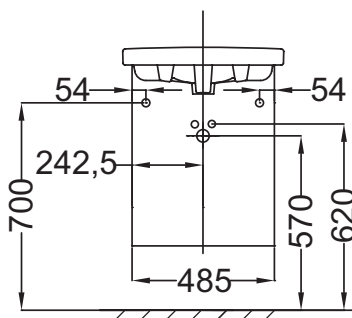

**Технические характеристики**

- **РАЗМЕРЫ (СМ):** 48,50 x 21,50 x 59,10 см
- **МАТЕРИАЛ:** Лак или меламин
- **РЕШЕНИЕ ХРАНЕНИЯ:** Дверцы
- **ФИКСАЦИЯ:** Установщику понадобится набор крепежей для монтажа на стену
- **РЕКОМЕНДУЕМЫЕ СМЕСИТЕЛИ:** Aleo - широкий и стильный ассортимент
- **ВЕС:** 9,3 кг
- **ТИП УСТАНОВКИ:** Подвесная
- **ПРОДУКТ В КОМПЛЕКТЕ:** (смеситель и раковина заказываются отдельно)
- **РЕКОМЕНДОВАННЫЙ СМЕСИТЕЛЬ:** Смесители Aleo - функциональная, стильная коллекция

**Технический чертёж**

Спецификация продукта: Мебель под раковину. EB863RU. Коллекция: ODEON UP. РАЗМЕРЫ (СМ): 48,50 x 21,50 x 59,10 см. ВЕС: 9,3 кг. МАТЕРИАЛ: Лак или меламин. ТИП УСТАНОВКИ: Подвесная. РЕШЕНИЕ ХРАНЕНИЯ: Дверцы. ПРОДУКТ В КОМПЛЕКТЕ: (смеситель и раковина заказываются отдельно). ФИКСАЦИЯ: Установщику понадобится набор крепежей для монтажа на стену. РЕКОМЕНДОВАННЫЙ СМЕСИТЕЛЬ: Смесители Aleo - функциональная, стильная коллекция. Рекомендуемые смесители: Aleo - широкий и стильный ассортимент.