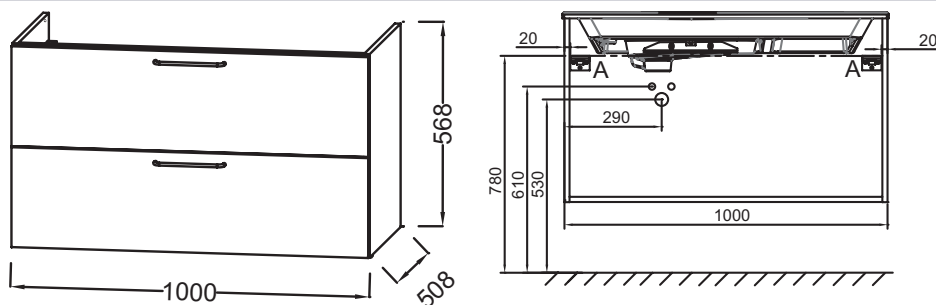

- БЕСШУМНОЕ ИСПОЛЬЗОВАНИЕ : Дверца оснащена доводчиком
- ИДЕАЛЬНОЕ ПОКРЫТИЕ : Широкий выбор отделок

Преимущества при монтаже

- ПРОСТОЙ МОНТАЖ : Сборная мебель

Технические характеристики

- РАЗМЕРЫ (CM): 100 x 50,80 x 56,80 см
- МАТЕРИАЛ: Лак или меламин
- ВЕС: 36,7 кг

Продукты для комплектации

- EB2564: Раковина-столешница из матового стекла 101 см
- EXAU112-Z: Раковина-столешница 100 см под мебель

Технический чертёж

Спецификация продукта: Мебель для раковины-столешницы 100 см, 2 ящика, ручки Хром. EB2524-R5. Коллекция: ODEON RIVE GAUCHE. РАЗМЕРЫ (CM): 100 x 50,80 x 56,80 см. ВЕС: 36,7 кг. МАТЕРИАЛ: Лак или меламин.