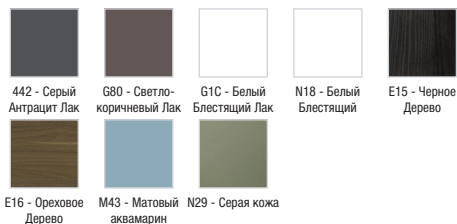

EB2078-R2

Коллекция: VOX

Отделки*:

Общие характеристики:

Преимущества для конечного пользователя

- **Функциональность:** несколько встроенных ящиков обеспечивают хорошую вместительность
- **Дизайн:** керамическая раковина элегантно располагается на мебели

Технические характеристики

- **РАЗМЕРЫ (СМ):** 80 x 46 x 45,20 см
- **МАТЕРИАЛ:** Лак или меламин
- **НОРМЫ И ПРАВИЛА:** NF
- **РЕШЕНИЕ ХРАНЕНИЯ:** Выдвижные ящики
- **РУЧКИ:** Прямоугольная ручка
- **ВЕС:** 25 кг
- **ТИП УСТАНОВКИ:** Крепление к стене
- **МЕСТО ДЛЯ ХРАНЕНИЯ:** 2 выдвижных ящика с механизмом «плавное закрывание»
- **ПРОДУКТ В КОМПЛЕКТЕ:** (смеситель и раковина заказываются отдельно)
- **ФИКСАЦИЯ:** Установщику понадобится набор крепежей для монтажа на стену

Связанные продукты

- EB322: Комплект ножек 38 см

Технический чертёж

Спецификация продукта: Мебель для раковины-столешницы 80 см, прямоугольная ручка. EB2078-R2. Коллекция: VOX. РАЗМЕРЫ (СМ): 80 x 46 x 45,20 см. ВЕС: 25 кг. МАТЕРИАЛ: Лак или меламин. ТИП УСТАНОВКИ: Крепление к стене. НОРМЫ И ПРАВИЛА: NF. МЕСТО ДЛЯ ХРАНЕНИЯ: 2 выдвижных ящика с механизмом «плавное закрывание». РЕШЕНИЕ ХРАНЕНИЯ: Выдвижные ящики. ПРОДУКТ В КОМПЛЕКТЕ: (смеситель и раковина заказываются отдельно). РУЧКИ: Прямоугольная ручка. ФИКСАЦИЯ: Установщику понадобится набор крепежей для монтажа на стену.