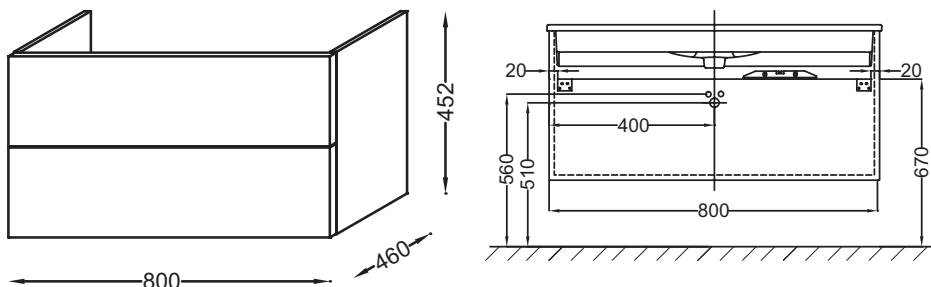

Технические характеристики

- **РАЗМЕРЫ (СМ):** 80 x 46 x 45,20 см
- **МАТЕРИАЛ:** Лак или меламин
- **НОРМЫ И ПРАВИЛА:** NF
- **РЕШЕНИЕ ХРАНЕНИЯ:** Выдвижные ящики
- **РУЧКИ:** Прямоугольная ручка
- **ВЕС:** 25 кг
- **ТИП УСТАНОВКИ:** Крепление к стене
- **МЕСТО ДЛЯ ХРАНЕНИЯ:** 2 выдвижных ящика с механизмом «плавное закрывание»
- **ПРОДУКТ В КОМПЛЕКТЕ:** (смеситель и раковина заказываются отдельно)
- **ФИКСАЦИЯ:** Установщику понадобится набор крепежей для монтажа на стену

Связанные продукты

- EB322: Комплект ножек 38 см

Технический чертёж

Спецификация продукта: Мебель для раковины-столешницы 80 см, прямоугольная ручка. EB2078-R2. Коллекция: VOX. РАЗМЕРЫ (СМ): 80 x 46 x 45,20 см. ВЕС: 25 кг. МАТЕРИАЛ: Лак или меламин. ТИП УСТАНОВКИ: Крепление к стене. НОРМЫ И ПРАВИЛА: NF. МЕСТО ДЛЯ ХРАНЕНИЯ: 2 выдвижных ящика с механизмом «плавное закрывание». РЕШЕНИЕ ХРАНЕНИЯ: Выдвижные ящики. ПРОДУКТ В КОМПЛЕКТЕ: (смеситель и раковина заказываются отдельно). РУЧКИ: Прямоугольная ручка. ФИКСАЦИЯ: Установщику понадобится набор крепежей для монтажа на стену.