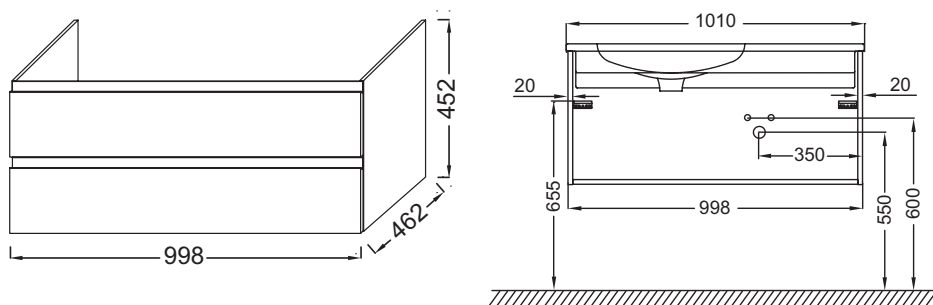

### Технические характеристики

- **РАЗМЕРЫ (СМ):** 100 x 46 x 45 см
- **МАТЕРИАЛ:** Лак
- **РЕШЕНИЕ ХРАНЕНИЯ:** Выдвижные ящики
- **ФИКСАЦИЯ:** Установщику понадобится набор крепежей для монтажа на стену
- **ВЕС:** 28 кг
- **МЕСТО ДЛЯ ХРАНЕНИЯ:** 2 выдвижных ящика с механизмом «плавное закрывание».
- **РУЧКИ:** Встроенная ручка в цвет мебели

### Продукты для комплектации

- EXAD112-Z: Подвесная раковина-столешница 100 x 46 см, правосторонняя

### Технический чертеж

Спецификация продукта: Мебель для правосторонней раковины-столешницы 100 см. EB2055. Коллекция: MADELEINE. РАЗМЕРЫ (СМ): 100 x 46 x 45 см. ВЕС: 28 кг. МАТЕРИАЛ: Лак. МЕСТО ДЛЯ ХРАНЕНИЯ: 2 выдвижных ящика с механизмом «плавное закрывание». РЕШЕНИЕ ХРАНЕНИЯ: Выдвижные ящики. РУЧКИ: Встроенная ручка в цвет мебели. ФИКСАЦИЯ: Установщику понадобится набор крепежей для монтажа на стену.