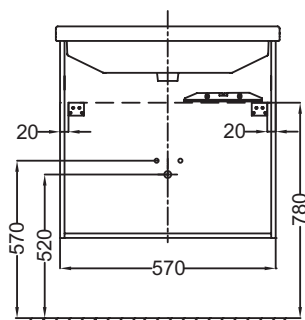

- РАЗМЕРЫ (СМ): 57 x 47 x 56 см
- МАТЕРИАЛ: Меламин
- МЕСТО ДЛЯ ХРАНЕНИЯ: 2 выдвижных ящика с механизмом «плавное закрывание»
- ПРОДУКТ В КОМПЛЕКТЕ: (смеситель и раковина-столешница не в комплекте)
- РЕКОМЕНДОВАННЫЙ СМЕСИТЕЛЬ: Смесители Toobi - плавные линии и природный поток воды
- Лаковое покрытие недоступно для этой коллекции

- ВЕС: 24 кг
- ТИП УСТАНОВКИ: Подвесная
- РЕШЕНИЕ ХРАНЕНИЯ: Выдвижные ящики
- ФИКСАЦИЯ: Установщику понадобится набор крепежей для монтажа на стену
- В качестве опции: основа для мебели 57 см EB1296, ножки В32 см EB918

**Технический чертёж**

Спецификация продукта: Мебель 57 см для раковины-столешницы. EB1276. Коллекция: СТРУКТУРА. РАЗМЕРЫ (СМ): 57 x 47 x 56 см. ВЕС: 24 кг. МАТЕРИАЛ: Меламин. ТИП УСТАНОВКИ: Подвесная. МЕСТО ДЛЯ ХРАНЕНИЯ: 2 выдвижных ящика с механизмом «плавное закрывание». РЕШЕНИЕ ХРАНЕНИЯ: Выдвижные ящики. ПРОДУКТ В КОМПЛЕКТЕ: (смеситель и раковина-столешница не в комплекте). ФИКСАЦИЯ: Установщику понадобится набор крепежей для монтажа на стену. РЕКОМЕНДОВАННЫЙ СМЕСИТЕЛЬ: Смесители Toobi - плавные линии и природный поток воды. В качестве опции: основа для мебели 57 см EB1296, ножки В32 см EB918. Лаковое покрытие недоступно для этой коллекции.