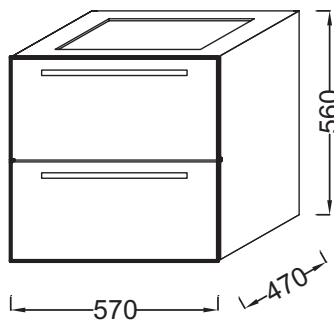

- РАЗМЕРЫ (СМ): 57 x 47 x 56 см
- МАТЕРИАЛ: Меламин
- МЕСТО ДЛЯ ХРАНЕНИЯ: 2 выдвижных ящика с механизмом «плавное закрывание»
- ПРОДУКТ В КОМПЛЕКТЕ: (смеситель и раковина-столешница не в комплекте)
- РЕКОМЕНДОВАННЫЙ СМЕСИТЕЛЬ: Смесители Toobi - плавные линии и природный поток воды
- Лаковое покрытие недоступно для этой коллекции

- ВЕС: 24 кг
- ТИП УСТАНОВКИ: Подвесная
- РЕШЕНИЕ ХРАНЕНИЯ: Выдвижные ящики
- ФИКСАЦИЯ: Установщику понадобится набор крепежей для монтажа на стену
- В качестве опции: основа для мебели 57 см EB1296, ножки В32 см EB918

**Технический чертёж**

Спецификация продукта: Мебель 57 см для раковины-столешницы. EB1276. Коллекция: СТРУКТУРА. РАЗМЕРЫ (СМ): 57 x 47 x 56 см. ВЕС: 24 кг. МАТЕРИАЛ: Меламин. ТИП УСТАНОВКИ: Подвесная. МЕСТО ДЛЯ ХРАНЕНИЯ: 2 выдвижных ящика с механизмом «плавное закрывание». РЕШЕНИЕ ХРАНЕНИЯ: Выдвижные ящики. ПРОДУКТ В КОМПЛЕКТЕ: (смеситель и раковина-столешница не в комплекте). ФИКСАЦИЯ: Установщику понадобится набор крепежей для монтажа на стену. РЕКОМЕНДОВАННЫЙ СМЕСИТЕЛЬ: Смесители Toobi - плавные линии и природный поток воды. В качестве опции: основа для мебели 57 см EB1296, ножки В32 см EB918. Лаковое покрытие недоступно для этой коллекции.