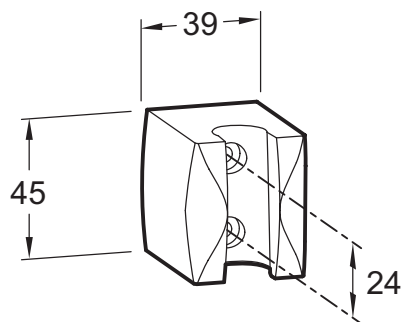

E75063

Collection : HORS COLLECTION

Couleur* :

CP - Chrome

Caractéristiques techniques

• TYPE D'ACCESSOIRE : Support douche

• AVEC OU SANS ROBINETTERIE : SANS ROBINETTERIE

Produits complémentaires

• 10755D, E75075

Dessin technique

Descriptif CCTP : Support mural fixe.. E75063. Collection : HORS COLLECTION. TYPE D'ACCESSOIRE : Support douche. AVEC OU SANS ROBINETTERIE : SANS ROBINETTERIE.