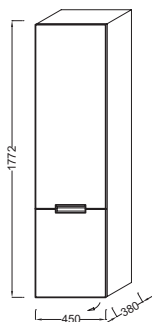

Технические характеристики

- Размеры (см): 45 x 38 x 177,20 см
- Место для хранения: 1 дверца с механизмом «плавное нажатие», 1 внутренний ящик, 1 выдвижной ящик с механизмом «плавное закрывание»
- Вес: 44 кг

Технический чертёж

Спецификация продукта: Подвесная колонна 45 см, шарниры слева. EB1141G. Коллекция: REVE. Размеры (см): 45 x 38 x 177,20 см. Вес: 44 кг. Место для хранения: 1 дверца с механизмом «плавное нажатие», 1 внутренний ящик, 1 выдвижной ящик с механизмом «плавное закрывание».