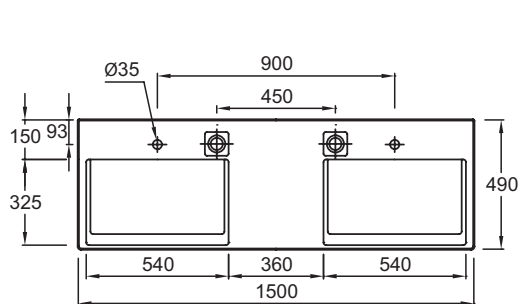

EXA9112

Коллекция: TERRACE

Отделка*:

00 - белый

Общие характеристики:

Преимущества для конечного пользователя

- Уникальный дизайн: Эстетичные, элегантные, точные геометрические линии для современного дизайна, L-образная модель
- Технологическая инновация: Система слива FreeDrain, которая управляется с помощью простого прикосновения к пластине
- Продуманная модель: Раковина-столешница с подсветкой
- Легкий уход: Без сливного отверстия, легкоочищаемая широкая задняя полочка

Технические характеристики

- Размеры (см): 150 x 49 см
- Материал: Керамика
- Разметка сверления отверстия для смесителя: С отверстиями для смесителя справа и слева, 3 размечено
- Вес: 49,5 кг
- Тип установки: Подвесные или могут быть установлены вместе с мебелью

Общая информация

Спецификация продукта: Двойная подвесная раковина-столешница 150 x 49 см с подсветкой. EXA9112. Коллекция: TERRACE. Размеры (см): 150 x 49 см. Вес: 49,5 кг. Материал: Керамика. Тип установки: Подвесные или могут быть установлены вместе с мебелью. Разметка сверления отверстия для смесителя: С отверстиями для смесителя справа и слева, 3 размечено.