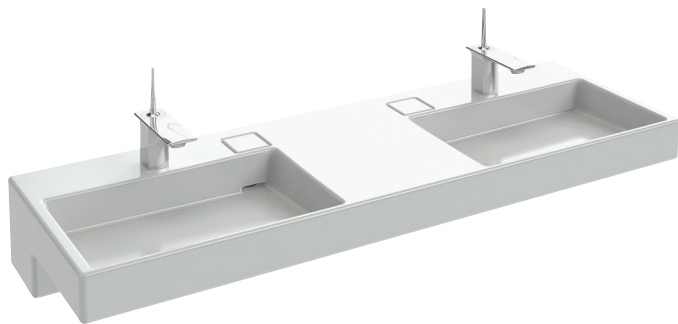

EXA9112

Коллекция: TERRACE

Отделка*:

00 - белый

Общие характеристики:

Преимущества для конечного пользователя

- Уникальный дизайн: Эстетичные, элегантные, точные геометрические линии для современного дизайна, L-образная модель
- Технологическая инновация: Система слива FreeDrain, которая управляется с помощью простого прикосновения к пластине
- Продуманная модель: Раковина-столешница с подсветкой
- Легкий уход: Без сливного отверстия, легкоочищаемая широкая задняя полочка

Технические характеристики

- Размеры (см): 150 x 49 см
- Материал: Керамика
- Разметка сверления отверстия для смесителя: С отверстиями для смесителя справа и слева, 3 размечено
- Вес: 49,5 кг
- Тип установки: Подвесные или могут быть установлены вместе с мебелью

Общая информация

Спецификация продукта: Двойная подвесная раковина-столешница 150 x 49 см с подсветкой. EXA9112. Коллекция: TERRACE. Размеры (см): 150 x 49 см. Вес: 49,5 кг. Материал: Керамика. Тип установки: Подвесные или могут быть установлены вместе с мебелью. Разметка сверления отверстия для смесителя: С отверстиями для смесителя справа и слева, 3 размечено.