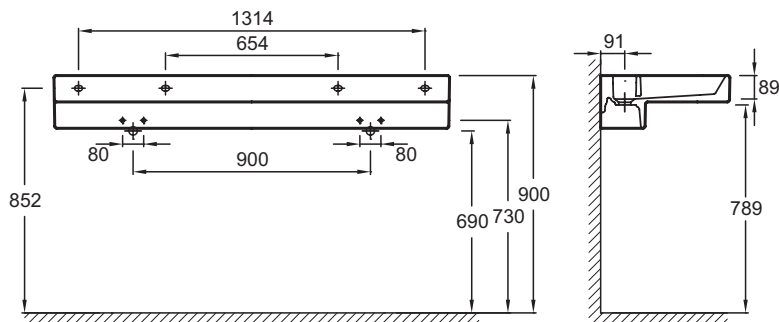

EXA9112

Коллекция: TERRACE

Отделка*:

00 - белый

Общие характеристики:

Преимущества для конечного пользователя

- Уникальный дизайн: Эстетичные, элегантные, точные геометрические линии для современного дизайна, L-образная модель
- Технологическая инновация: Система слива FreeDrain, которая управляется с помощью простого прикосновения к пластине
- Продуманная модель: Раковина-столешница с подсветкой
- Легкий уход: Без сливного отверстия, легкоочищаемая широкая задняя полочка

Технические характеристики

- Размеры (см): 150 x 49 см
- Материал: Керамика
- Разметка сверления отверстия для смесителя: С отверстиями для смесителя справа и слева, 3 размечено
- Вес: 49,5 кг
- Тип установки: Подвесные или могут быть установлены вместе с мебелью

Общая информация

Спецификация продукта: Двойная подвесная раковина-столешница 150 x 49 см с подсветкой. EXA9112. Коллекция: TERRACE. Размеры (см): 150 x 49 см. Вес: 49,5 кг. Материал: Керамика. Тип установки: Подвесные или могут быть установлены вместе с мебелью. Разметка сверления отверстия для смесителя: С отверстиями для смесителя справа и слева, 3 размечено.