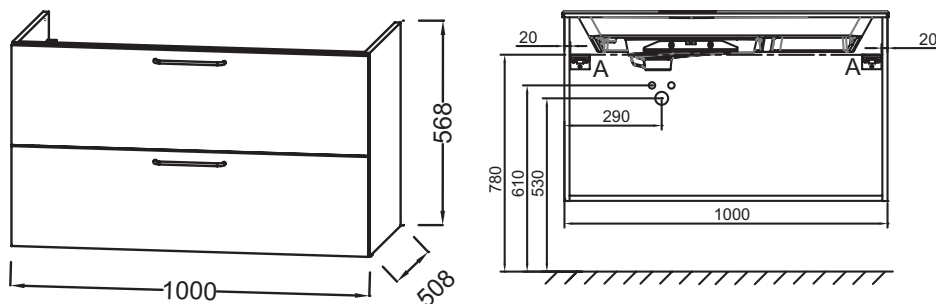

NR4 - Mélaminé Marbre blanc

Principaux atouts :

Caractéristiques techniques

- DIMENSIONS : 100 x 50,80 x 56,80 cm
- MATÉRIAU : Laque ou mélaminé
- TYPE DE RANGEMENT : Tiroir
- POIGNÉE : Poignée en acier à choisir parmi 5 coloris
- FIXATION : Set de fixation à déterminer par votre installateur en fonction de votre support mural

- POIDS : 36,7 kg
- TYPE D'INSTALLATION : Suspendu
- PRODUIT INCLUS : (robinetterie, plan-vasque/vasque et set de fixation non inclus)
- FINITION INTÉRIEURE : Gris
- ROBINETTERIE RECOMMANDÉE : Robinetterie Odéon Rive Gauche, harmonisation de finition avec les poignées, les pieds du meuble ainsi que le cadre du miroir

Produits requis

- EB2564 : Plan-vasque verre givré 101 cm
- EXAU112-Z : Plan-vasque 100 cm, meulé

Dessin technique

Descriptif CCTP : Meuble sous plan-vasque 100 cm, 2 tiroirs. EB2524-RX. Collection : ODÉON RIVE GAUCHE. DIMENSIONS : 100 x 50,80 x 56,80 cm. POIDS : 36,7 kg. MATÉRIAU : Laque ou mélaminé. TYPE D'INSTALLATION : Suspendu. TYPE DE RANGEMENT : Tiroir. PRODUIT INCLUS : (robinetterie, plan-vasque/vasque et set de fixation non inclus). POIGNÉE : Poignée en acier à choisir parmi 5 coloris. FINITION INTÉRIEURE : Gris. FIXATION : Set de fixation à déterminer par votre installateur en fonction de votre support mural. ROBINETTERIE RECOMMANDÉE : Robinetterie Odéon Rive Gauche, harmonisation de finition avec les poignées, les pieds du meuble ainsi que le cadre du miroir.