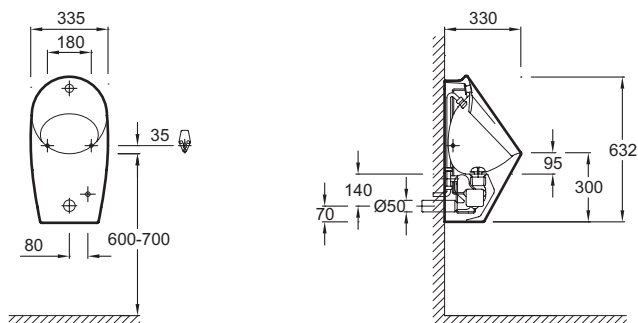

### Технические характеристики

- Размеры (см): 30 x 62 см
- Писсуар с электронным управлением

• Вес: 19 кг

### Общая информация

Спецификация продукта: Писсуар 33,5 x 63,2 x 30 см, с встроенной подводкой, сливной трубой. E1547. Коллекция: PATIO. Размеры (см): 30 x 62 см. Вес: 19 кг. Писсуар с электронным управлением.