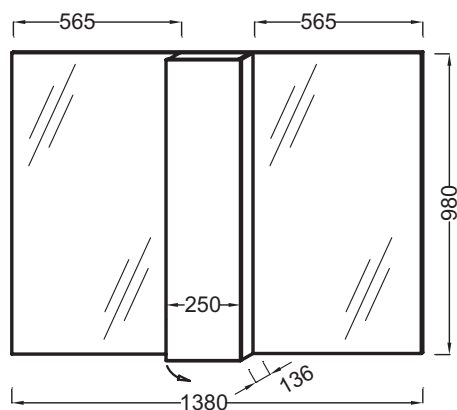

### Технические характеристики

- РАЗМЕРЫ (СМ): 138 x 13,60 x 98 см
- МЕСТО ДЛЯ ХРАНЕНИЯ: Дверца с механизмом "плавное закрывание"
- ВНУТРЕННЯЯ СИСТЕМА ХРАНЕНИЯ: 3 фиксированные полочки
- В качестве опции: светодиодная подсветка
- ВЕС: 26 кг
- РЕШЕНИЕ ХРАНЕНИЯ: Дверцы
- РЕКОМЕНДОВАННЫЙ СМЕСИТЕЛЬ: Смесители Talan - современный дизайн

### Технический чертёж

Спецификация продукта: Зеркало 138 см с полками. EB1338. Коллекция: SOPRANO. РАЗМЕРЫ (СМ): 138 x 13,60 x 98 см. ВЕС: 26 кг. МЕСТО ДЛЯ ХРАНЕНИЯ: Дверца с механизмом "плавное закрывание". РЕШЕНИЕ ХРАНЕНИЯ: Дверцы. ВНУТРЕННЯЯ СИСТЕМА ХРАНЕНИЯ: 3 фиксированные полочки. РЕКОМЕНДОВАННЫЙ СМЕСИТЕЛЬ: Смесители Talan - современный дизайн. В качестве опции: светодиодная подсветка.