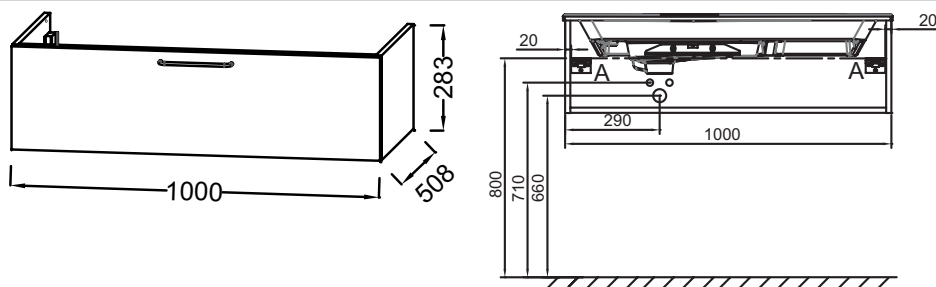

Преимущества при монтаже

- ПРОСТОЙ МОНТАЖ : Сборная мебель

Технические характеристики

- РАЗМЕРЫ (CM): 100 x 50,80 x 28,30 см
- МАТЕРИАЛ: Лак или меламин
- ВЕС: 19,9 кг

Продукты для комплектации

- EB2564: Раковина-столешница из матового стекла 101 см
- EXAU112-Z: Раковина-столешница 100 см под мебель

Технический чертеж

Спецификация продукта: Мебель для раковины-столешницы 100 см, 1 ящик. EB2516-RX. Коллекция: ODEON RIVE GAUCHE. РАЗМЕРЫ (CM): 100 x 50,80 x 28,30 см. ВЕС: 19,9 кг. МАТЕРИАЛ: Лак или меламин.