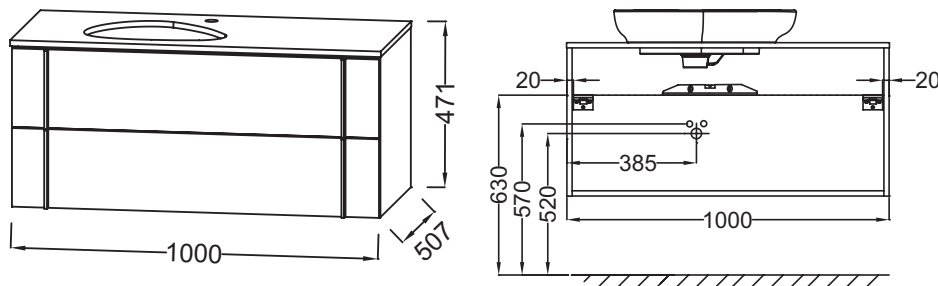

**EB3040**

**Collection :** NOUVELLE VAGUE

**Couleur\* :**

**Principaux atouts :**

**Caractéristiques techniques**

- DIMENSIONS : 100 x 51,20 x 46,80 cm
- MATÉRIAU : Laque et mélaminé
- RANGEMENT : 2 tiroirs à fermeture progressive
- PRODUIT INCLUS : (robinetterie, vasques et set de fixation non inclus)
- FINITION INTÉRIEURE : Basalte
- ROBINETTERIE RECOMMANDÉE : Robinetterie Nouvelle Vague
- POIDS : 39,8 kg
- TYPE D'INSTALLATION : Suspendu
- TYPE DE RANGEMENT : Tiroir
- DISPOSITION VASQUE : A gauche
- FIXATION : Set de fixation à déterminer par votre installateur en fonction de votre support mural

**Bénéfices installateurs**

- INSTALLATION FACILITÉE : Meuble monté

**Produits requis**

- EV1102 : Vasque à poser 56 x 40 cm

**Produits complémentaires**

- EB3054 : Commode 80 cm, 2 tiroirs
- EB3046 : Colonne Premium 60 cm
- EB3049 : Miroir 79 cm
- E78337 : Mitigeur lavabo haut avec vidage
- CEB3051 : Piètements pour meuble 100 cm

**Dessin technique**

Descriptif CCTP : Meuble sous vasque 100 cm, 2 tiroirs. EB3040. Collection : NOUVELLE VAGUE. DIMENSIONS : 100 x 51,20 x 46,80 cm. POIDS : 39,8 kg. MATÉRIAU : Laque et mélaminé. TYPE D'INSTALLATION : Suspendu. RANGEMENT : 2 tiroirs à fermeture progressive. TYPE DE RANGEMENT : Tiroir. PRODUIT INCLUS : (robinetterie, vasques et set de fixation non inclus). DISPOSITION VASQUE : A gauche. FINITION INTÉRIEURE : Basalte. FIXATION : Set de fixation à déterminer par votre installateur en fonction de votre support mural. ROBINETTERIE RECOMMANDÉE : Robinetterie Nouvelle Vague.