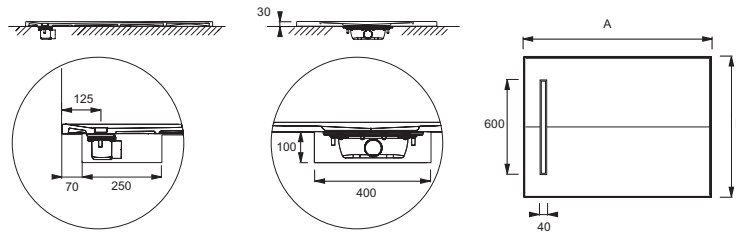

E62625

Коллекция: SURFACE

Отделки*:

SS2 - Белый Гипс

Общие характеристики:

Технические характеристики

- РАЗМЕРЫ (СМ): 100 x 80 x 3 см
- МАТЕРИАЛ: Neoquartz
- ФОРМА: Прямоугольные
- АНТИСКОЛЬЗЯЩЕЕ ПОКРЫТИЕ: Класс C/ PN 24

Технический чертёж

Mm	A	B
E62624	900 ⁺⁰ / ₋₅	900 ⁺⁰ / ₋₅
E62625	1000 ⁺⁰ / ₋₅	800 ⁺⁰ / ₋₅
E62626	1000 ⁺⁰ / ₋₅	900 ⁺⁰ / ₋₅
E62627	1200 ⁺⁰ / ₋₅	800 ⁺⁰ / ₋₅
E62628	1200 ⁺⁰ / ₋₅	900 ⁺⁰ / ₋₅

Спецификация продукта: Прямоугольный душевой поддон из Неокварца, 100 x 80 см. E62625. Коллекция: SURFACE. РАЗМЕРЫ (СМ): 100 x 80 x 3 см. МАТЕРИАЛ: Neoquartz. ФОРМА: Прямоугольные. АНТИСКОЛЬЗЯЩЕЕ ПОКРЫТИЕ: Класс C/ PN 24.