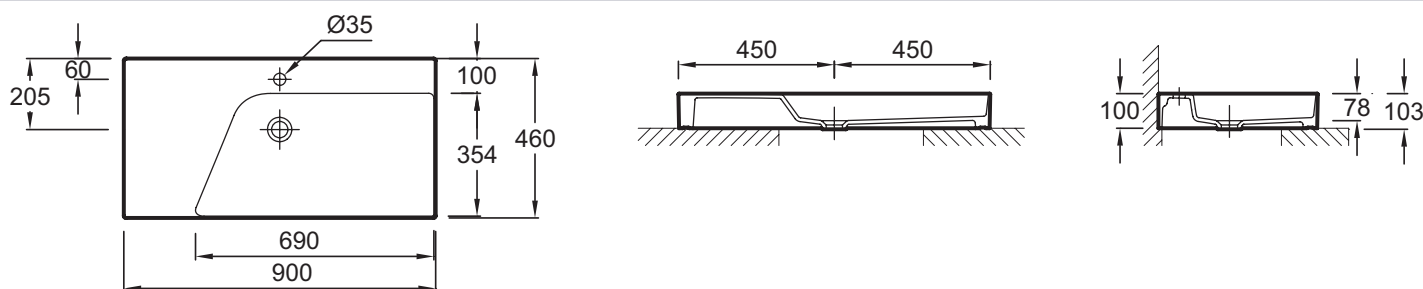

### Caractéristiques techniques

- DIMENSIONS : 90 x 46 cm
- MATÉRIAU : Céramique
- PERCEMENT ET PRÉ-PERCEMENT ROBINETTERIE : Percé 1 trou de robinetterie
- MEULÉ/NON-MEULÉ : Meulé, pour une installation parfaite avec un meuble ou un plan de travail
- NOMBRE DE VASQUES : Simple vasque
- ROBINETTERIE CONSEILLÉE : Avid
- POIDS : 17,6 kg
- TYPE D'INSTALLATION : Posé
- PERCEMENT ROBINETTERIE : Percé 1 trou pour robinetterie
- TROP-PLEIN : Sans trou de trop plein
- PRODUIT INCLUS : (robinetterie non incluse)

### Bénéfices consommateurs

- FINESSE : La faible épaisseur du bandeau avant et d'un côté de la vasque apporte de la légèreté à l'ensemble
- PRATIQUE : Équipé d'une large plage de pose sur le côté et à l'arrière pour le confort au quotidien

### Bénéfices installateurs

- INSTALLATION PROPRE ET PRÉCISE : Meulée par-dessous. La hauteur de cuve n'excède pas la hauteur du bandeau, découpe réduite du plan (siphon, canal de trop-plein et robinetterie)

### Dessin technique

Descriptif CCTP : Vasque à poser 90 x 46 cm. EVP112. Collection : RYTHMIK PURE. DIMENSIONS : 90 x 46 cm. POIDS : 17,6 kg. MATÉRIAU : Céramique. TYPE D'INSTALLATION : Posé. PERCEMENT ET PRÉ-PERCEMENT ROBINETTERIE : Percé 1 trou de robinetterie. PERCEMENT ROBINETTERIE : Percé 1 trou pour robinetterie. MEULÉ/NON-MEULÉ : Meulé, pour une installation parfaite avec un meuble ou un plan de travail. TROP-PLEIN : Sans trou de trop plein. NOMBRE DE VASQUES : Simple vasque. PRODUIT INCLUS : (robinetterie non incluse). ROBINETTERIE CONSEILLÉE : Avid.