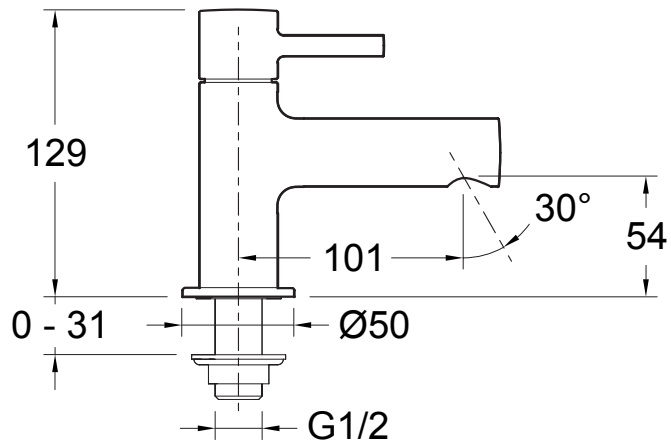

Jacob Delafon

CUFF

P

Bar

0.5 < 3 < 6

T

°C

55 < 60 < 65

E37308-**

1

2