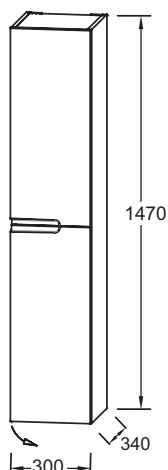

Коллекция: NONA

Отделки\*:

442 - Серый  
Антрацит Лак

G1C - Белый  
Блестящий Лак

N21 - Серый  
Титан Лак

G98 - Синий  
Бархат

Общие характеристики:

### Технические характеристики

- РАЗМЕРЫ (СМ) : 30 x 34 x 147 см
- МАТЕРИАЛ : Лак
- TYPE DE RANGEMENT : Дверцы
- TYPE MEUBLE DE COMPLÉMENT : Колонна
- ВЕС : 26 кг
- ТИП УСТАНОВКИ : Подвесная
- VERSION : Петли справа
- FIXATION : Необходимо выбрать монтажный набор исходя из настенных кронштейнов

### Технический чертёж

Спецификация продукта : Колонна 30 см, 2 дверцы. EB1892RRU. Коллекция : NONA. РАЗМЕРЫ (СМ) : 30 x 34 x 147 см. ВЕС : 26 кг. МАТЕРИАЛ : Лак. ТИП УСТАНОВКИ : Подвесная. TYPE DE RANGEMENT : Дверцы. VERSION : Петли справа. TYPE MEUBLE DE COMPLÉMENT : Колонна. FIXATION : Необходимо выбрать монтажный набор исходя из настенных кронштейнов.