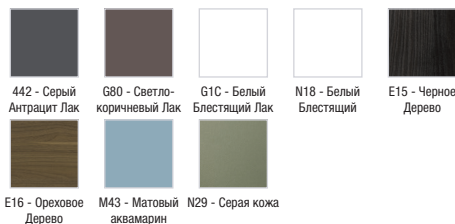

EB2078-R4

Коллекция: VOX

Отделки*:

Общие характеристики:

Преимущества для конечного пользователя

- Функциональность: несколько встроенных ящиков обеспечивают хорошую вместительность
- Дизайн: керамическая раковина элегантно располагается на мебели

Технические характеристики

- РАЗМЕРЫ (СМ): 80 x 46 x 45,20 см
- МАТЕРИАЛ: Лак или меламин
- НОРМЫ И ПРАВИЛА: NF
- РЕШЕНИЕ ХРАНЕНИЯ: Выдвижные ящики
- РУЧКИ: Изогнутая ручка
- ВЕС: 25 кг
- ТИП УСТАНОВКИ: Крепление к стене
- МЕСТО ДЛЯ ХРАНЕНИЯ: 2 выдвижных ящика с механизмом «плавное закрывание»
- ПРОДУКТ В КОМПЛЕКТЕ: (смеситель и раковина заказываются отдельно)
- ФИКСАЦИЯ: Установщику понадобится набор крепежей для монтажа на стену

Связанные продукты

- EB322: Комплект ножек 38 см

Технический чертеж

Спецификация продукта: Мебель для раковины-столешницы 80 см, прямая ручка. EB2078-R4. Коллекция: VOX. РАЗМЕРЫ (СМ): 80 x 46 x 45,20 см. ВЕС: 25 кг. МАТЕРИАЛ: Лак или меламин. ТИП УСТАНОВКИ: Крепление к стене. НОРМЫ И ПРАВИЛА: NF. МЕСТО ДЛЯ ХРАНЕНИЯ: 2 выдвижных ящика с механизмом «плавное закрывание». РЕШЕНИЕ ХРАНЕНИЯ: Выдвижные ящики. ПРОДУКТ В КОМПЛЕКТЕ: (смеситель и раковина заказываются отдельно). РУЧКИ: Изогнутая ручка. ФИКСАЦИЯ: Установщику понадобится набор крепежей для монтажа на стену.