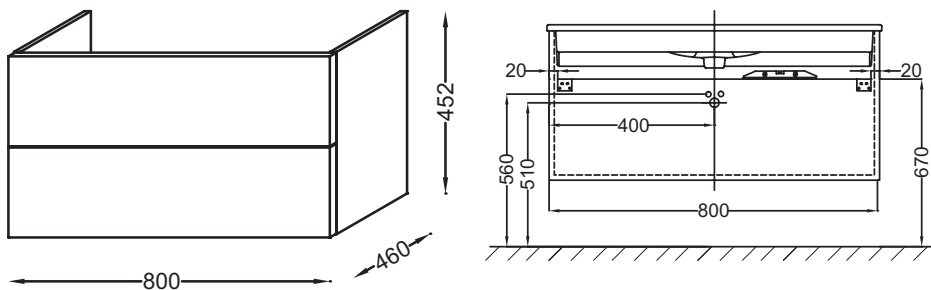

EB2078-R4

Коллекция: VOX

Отделки*:

Общие характеристики:

Преимущества для конечного пользователя

- Функциональность: несколько встроенных ящиков обеспечивают хорошую вместительность
- Дизайн: керамическая раковина элегантно располагается на мебели

Технические характеристики

- РАЗМЕРЫ (СМ): 80 x 46 x 45,20 см
- МАТЕРИАЛ: Лак или меламин
- НОРМЫ И ПРАВИЛА: NF
- РЕШЕНИЕ ХРАНЕНИЯ: Выдвижные ящики
- РУЧКИ: Изогнутая ручка
- ВЕС: 25 кг
- ТИП УСТАНОВКИ: Крепление к стене
- МЕСТО ДЛЯ ХРАНЕНИЯ: 2 выдвижных ящика с механизмом «плавное закрывание»
- ПРОДУКТ В КОМПЛЕКТЕ: (смеситель и раковина заказываются отдельно)
- ФИКСАЦИЯ: Установщику понадобится набор крепежей для монтажа на стену

Связанные продукты

- EB322: Комплект ножек 38 см

Технический чертеж

Спецификация продукта: Мебель для раковины-столешницы 80 см, прямая ручка. EB2078-R4. Коллекция: VOX. РАЗМЕРЫ (СМ): 80 x 46 x 45,20 см. ВЕС: 25 кг. МАТЕРИАЛ: Лак или меламин. ТИП УСТАНОВКИ: Крепление к стене. НОРМЫ И ПРАВИЛА: NF. МЕСТО ДЛЯ ХРАНЕНИЯ: 2 выдвижных ящика с механизмом «плавное закрывание». РЕШЕНИЕ ХРАНЕНИЯ: Выдвижные ящики. ПРОДУКТ В КОМПЛЕКТЕ: (смеситель и раковина заказываются отдельно). РУЧКИ: Изогнутая ручка. ФИКСАЦИЯ: Установщику понадобится набор крепежей для монтажа на стену.