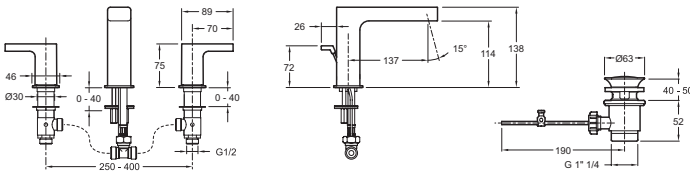

E37331

Коллекция: STRAYT

Отделка\*:

CP - Хром

## Технические характеристики

- ВЕС: 4,3 кг
- ВЫСОТА ПОД ИЗЛИВОМ: 138 мм
- ПОДКЛЮЧЕНИЕ: С гибкой подводкой
- СЛИВ: С донным клапаном
- УСТАНОВКА: 3 отверстия
- Металлический донный клапан
- РАСХОД ВОДЫ: 5 л/мин
- РАССТОЯНИЕ МЕЖДУ ЦЕНТРОМ ИЗЛИВА И ЦЕНТРАЛЬНОЙ ОСЬЮ КОРПУСА: 137 мм
- МЕХАНИЗМ: Керамические кран-буксы
- ОДНОРЫЧАЖНЫЙ СМЕСИТЕЛЬ: 0
- ГАРАНТИЯ НА ОТДЕЛКУ: 10 лет
- Отверстия: 30,35,30 мм

## Технический чертёж

Спецификация продукта: Смеситель для раковины на три отверстия. E37331. Коллекция: STRAYT. ВЕС: 4,3 кг. РАСХОД ВОДЫ: 5 л/мин. ВЫСОТА ПОД ИЗЛИВОМ: 138 мм. РАССТОЯНИЕ МЕЖДУ ЦЕНТРОМ ИЗЛИВА И ЦЕНТРАЛЬНОЙ ОСЬЮ КОРПУСА: 137 мм. ПОДКЛЮЧЕНИЕ: С гибкой подводкой. МЕХАНИЗМ: Керамические кран-буксы. СЛИВ: С донным клапаном. ОДНОРЫЧАЖНЫЙ СМЕСИТЕЛЬ: 0. УСТАНОВКА: 3 отверстия. ГАРАНТИЯ НА ОТДЕЛКУ: 10 лет. Металлический донный клапан. Отверстия: 30,35,30 мм.