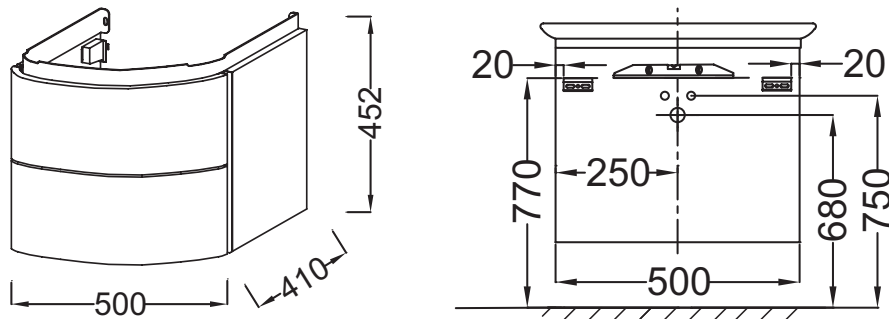

Технические характеристики

- Размеры (см): 50 x 41 x 45 см
- Место для хранения: 2 выдвижных ящика с механизмом «плавное закрывание»
- Вес: 20 кг

Продукты для комплектации

- E4438: Подвесная раковина-столешница 60 x 46 см

Связанные продукты

- EB1107: Зеркало 50 см
- EB1115D: Подвесная колонна 50 см, правосторонняя

Технический чертёж

Спецификация продукта: Мебель 50 см для раковины-столешницы 60 см. EB1102. Коллекция: PRESQU'ILE. Размеры (см): 50 x 41 x 45 см. Вес: 20 кг. Место для хранения: 2 выдвижных ящика с механизмом «плавное закрывание».