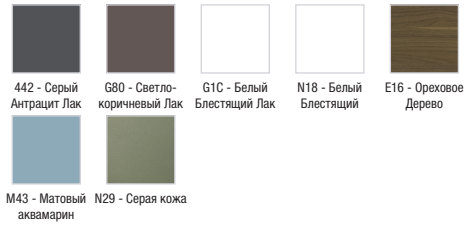

EB2048-RA

Коллекция: VOX

Отделки*:

Общие характеристики:

Преимущества для конечного пользователя

- Функциональность: несколько встроенных ящиков обеспечивают хорошую вместительность
- Лаконичный дизайн: встроенные ручки

Технические характеристики

- РАЗМЕРЫ (СМ): 80 x 46 x 73,50 см
- МАТЕРИАЛ: Лак или меламин
- МЕСТО ДЛЯ ХРАНЕНИЯ: 3 выдвижных ящика с механизмом «плавное закрытие»
- ПРОДУКТ В КОМПЛЕКТЕ: (смеситель и раковина заказываются отдельно)
- ФИКСАЦИЯ: Установщику понадобится набор крепежей для монтажа на стену
- ВЕС: 37 кг
- НОРМЫ И ПРАВИЛА: NF
- РЕШЕНИЕ ХРАНЕНИЯ: Выдвижные ящики
- РУЧКИ: Встроенная ручка из нержавеющей стали

Продукты для комплектации

- EXAE112-Z: Подвесная раковина-столешница

Технический чертёж

Спецификация продукта: Мебель для раковины-столешницы 80 см, 3 выдвижных ящика. EB2048-RA. Коллекция: VOX. РАЗМЕРЫ (СМ): 80 x 46 x 73,50 см. ВЕС: 37 кг. МАТЕРИАЛ: Лак или меламин. НОРМЫ И ПРАВИЛА: NF. МЕСТО ДЛЯ ХРАНЕНИЯ: 3 выдвижных ящика с механизмом «плавное закрытие». РЕШЕНИЕ ХРАНЕНИЯ: Выдвижные ящики. ПРОДУКТ В КОМПЛЕКТЕ: (смеситель и раковина заказываются отдельно). РУЧКИ: Встроенная ручка из нержавеющей стали. ФИКСАЦИЯ: Установщику понадобится набор крепежей для монтажа на стену.