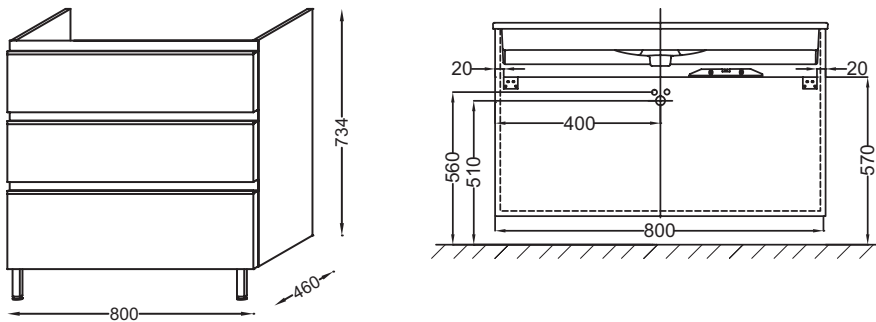

Технические характеристики

- РАЗМЕРЫ (СМ): 80 x 46 x 73,50 см
- МАТЕРИАЛ: Лак или меламин
- МЕСТО ДЛЯ ХРАНЕНИЯ: 3 выдвижных ящика с механизмом «плавное закрытие»
- ПРОДУКТ В КОМПЛЕКТЕ: (смеситель и раковина заказываются отдельно)
- ФИКСАЦИЯ: Установщику понадобится набор крепежей для монтажа на стену
- ВЕС: 37 кг
- НОРМЫ И ПРАВИЛА: NF
- РЕШЕНИЕ ХРАНЕНИЯ: Выдвижные ящики
- РУЧКИ: Встроенная ручка из нержавеющей стали

Продукты для комплектации

- EXAE112-Z: Подвесная раковина-столешница

Технический чертёж

Спецификация продукта: Мебель для раковины-столешницы 80 см, 3 выдвижных ящика. EB2048-RA. Коллекция: VOX. РАЗМЕРЫ (СМ): 80 x 46 x 73,50 см. ВЕС: 37 кг. МАТЕРИАЛ: Лак или меламин. НОРМЫ И ПРАВИЛА: NF. МЕСТО ДЛЯ ХРАНЕНИЯ: 3 выдвижных ящика с механизмом «плавное закрытие». РЕШЕНИЕ ХРАНЕНИЯ: Выдвижные ящики. ПРОДУКТ В КОМПЛЕКТЕ: (смеситель и раковина заказываются отдельно). РУЧКИ: Встроенная ручка из нержавеющей стали. ФИКСАЦИЯ: Установщику понадобится набор крепежей для монтажа на стену.