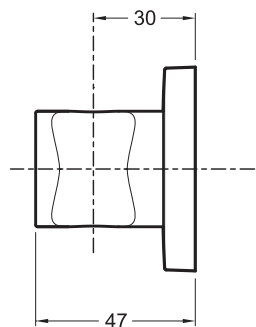

**8466D**

**Коллекция:** MODULO

**Отделки\*:**

CP - Хром

### Технические характеристики

- РАЗМЕРЫ (CM) : 6 x 6 см
- МАТЕРИАЛ : N/A
- TYPE D'ACCESSOIRE : Держатель ручного душа
- ВЕС : 0.4 кг
- ТИП УСТАНОВКИ : Крепление к стене
- DESIGN DE ROBINETTERIE DE DOUCHE : КРУГЛЫЙ СОВРЕМЕННЫЙ

### Общая информация

Спецификация продукта : Держатель. 8466D. Коллекция : MODULO. РАЗМЕРЫ (CM) : 6 x 6 см. ВЕС : 0.4 кг. МАТЕРИАЛ : N/A. ТИП УСТАНОВКИ : Крепление к стене. TYPE D'ACCESSOIRE : Держатель ручного душа. DESIGN DE ROBINETTERIE DE DOUCHE : КРУГЛЫЙ СОВРЕМЕННЫЙ.