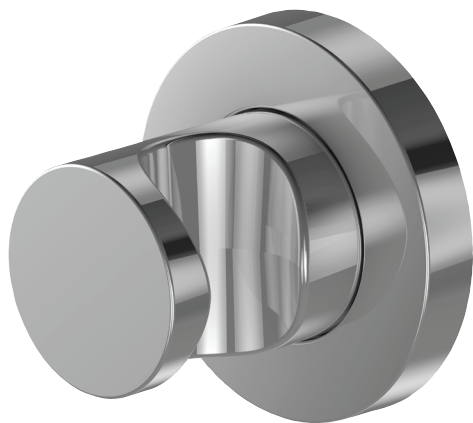

**8466D**

**Коллекция:** MODULO

**Отделки\*:**

CP - Хром

### Технические характеристики

- РАЗМЕРЫ (CM) : 6 x 6 см
- МАТЕРИАЛ : N/A
- TYPE D'ACCESSOIRE : Держатель ручного душа
- ВЕС : 0.4 кг
- ТИП УСТАНОВКИ : Крепление к стене
- DESIGN DE ROBINETTERIE DE DOUCHE : КРУГЛЫЙ СОВРЕМЕННЫЙ

### Общая информация

Спецификация продукта : Держатель. 8466D. Коллекция : MODULO. РАЗМЕРЫ (CM) : 6 x 6 см. ВЕС : 0.4 кг. МАТЕРИАЛ : N/A. ТИП УСТАНОВКИ : Крепление к стене. TYPE D'ACCESSOIRE : Держатель ручного душа. DESIGN DE ROBINETTERIE DE DOUCHE : КРУГЛЫЙ СОВРЕМЕННЫЙ.