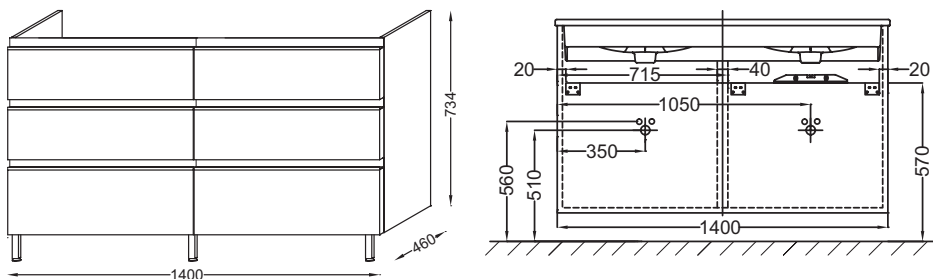

Технические характеристики

- РАЗМЕРЫ (СМ): 140 x 46 x 73,50 см
- МАТЕРИАЛ: Лак или меламин
- МЕСТО ДЛЯ ХРАНЕНИЯ: 6 выдвижных ящиков
- ПРОДУКТ В КОМПЛЕКТЕ: (смеситель и раковина заказываются отдельно)
- ФИКСАЦИЯ: Установщику понадобится набор крепежей для монтажа на стену
- ВЕС: 67 кг
- НОРМЫ И ПРАВИЛА: NF
- РЕШЕНИЕ ХРАНЕНИЯ: Выдвижные ящики
- РУЧКИ: Встроенная ручка из нержавеющей стали

Продукты для комплектации

- EXAA112-Z: Двойная подвесная раковина-столешница

Технический чертёж

Спецификация продукта: Мебель для раковины-столешницы 140 см. EB2040-RA. Коллекция: VOX. РАЗМЕРЫ (СМ): 140 x 46 x 73,50 см. ВЕС: 67 кг. МАТЕРИАЛ: Лак или меламин. НОРМЫ И ПРАВИЛА: NF. МЕСТО ДЛЯ ХРАНЕНИЯ: 6 выдвижных ящиков. РЕШЕНИЕ ХРАНЕНИЯ: Выдвижные ящики. ПРОДУКТ В КОМПЛЕКТЕ: (смеситель и раковина заказываются отдельно). РУЧКИ: Встроенная ручка из нержавеющей стали. ФИКСАЦИЯ: Установщику понадобится набор крепежей для монтажа на стену.